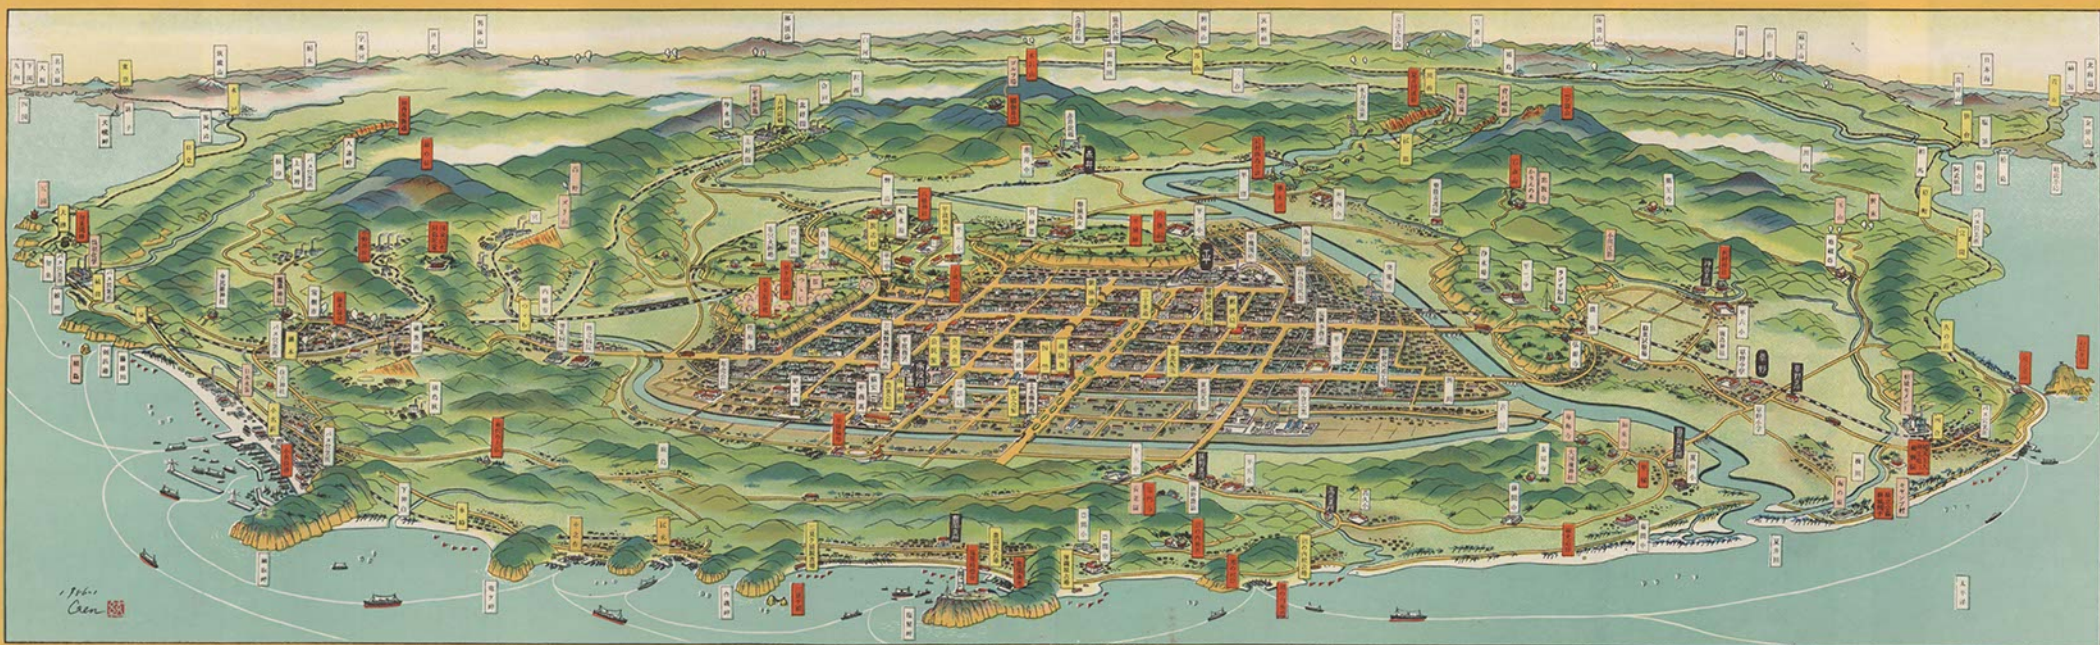

平市觀光案内圖

1961
Chen