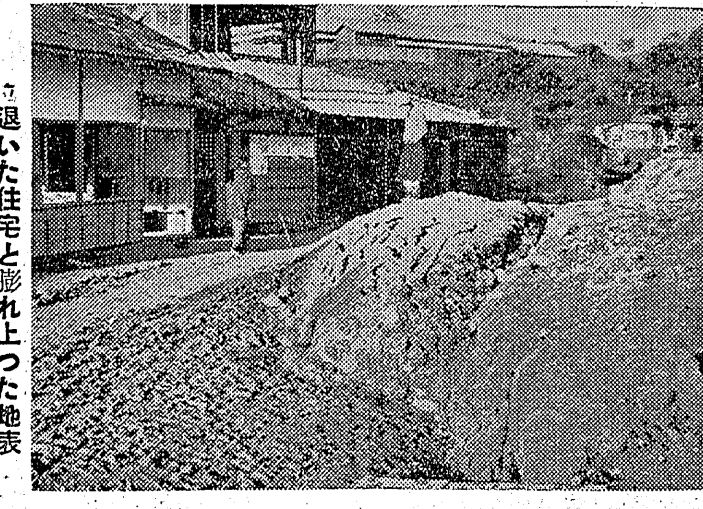

いわき民報

発行所 平市田町 電話381 1222

平市南町電九六〇 草野ミシン商會

道路も盛り上る

三軒に立退き命令
一時間五センチの速さをおお...

消防団が出勤警戒

原因は断崖陥没の影響か
此の地へは稲荷山一帯(千石)の方向に...

退いた住宅と膨れ上った地表

サンマ漁終了日の決定について協議
十七日六縣業者集る

三松新坑水没

排水作業に従事中
十二日午後四時ごろ三松新坑...

移転を開始

被害者語る
十三日緊急立退き命令が出た...

内郷町會

十六日から
内郷町會は十六日から十八日まで...

半數早退を指令

教組斗争の山は一兩月中
日教組の指令に呼応し、教員側...

河邊に二年半の實刑

ほか三名に執行猶豫の判決
平沼勝法廷審判(河邊)は二年六...

十九名を周旋

人身賣買容疑で検挙
平沼勝署で名古屋地検調査部...

町村長會

縣の道路くじを返上へ
石城町村長會は十三日午後...

公務を妨害

平沼署で十三日市生れ住居東
平沼署では十三日市生れ住居東...

湯本町信組

十六日役員會
湯本町信用組合役員會は十六日...

岡田を檢舉

植田から送検
植田地区では日共の大きな夜...

福の家 福友 今友

秋まつり ニコニコ大特賣

江戸前壽し 食堂なじみ

福の家 福友 今友

南町の一角に出現する 一大商店街建設計画

店員募集