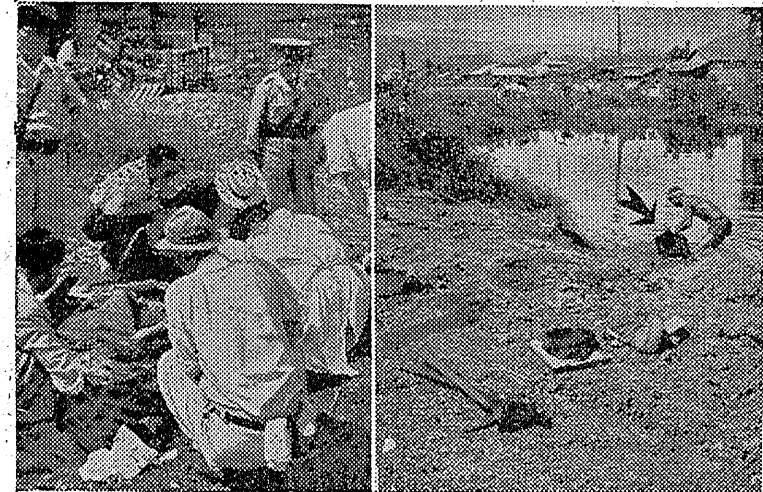

いわき民報
発行所 平市田町 電話176 381 1222
いわき民報社
印刷 田原 登

幼児のバラバラ死体
箱詰し池に投棄

高橋検事一行捜査を開始

六日前九時半ごろ平市田町三...
高橋検事一行は、この箱詰した死体の捜査を開始した。...

六人組不良を檢舉
赤井、小川方面荒し

平地区では七日前半から...
赤井、小川方面は、この六人組不良の横行が荒れている。...

高橋検事一行の捜査現場と死体投棄の池

公民館研究
大會を開く
九日植田で