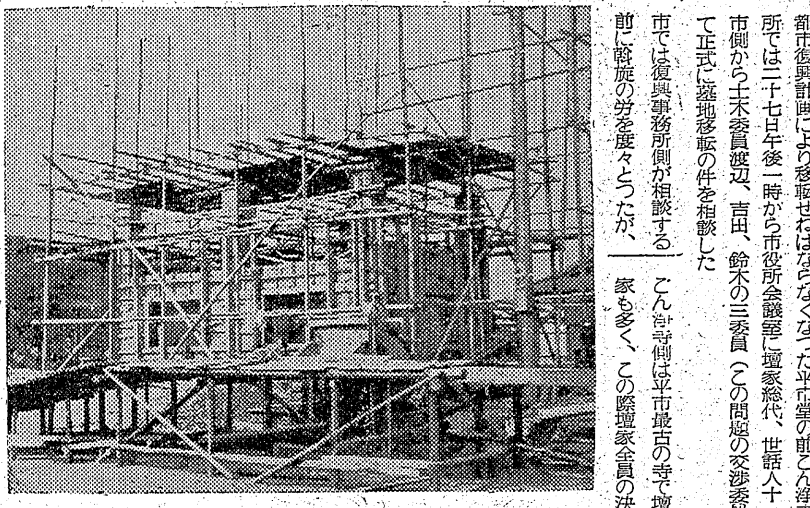

いわざ民報 発行所 平市田町 電話176 381 1222

檀家總代など招き 墓地移轉で協議

大勢は協力的な傾向へ

都市復興計画下の移転せねばならぬ平市墓の移転問題、既に平市復興事務...

建たない公民館 成人講座も見送り

状況は厳し

市公営の境内に建設中の市公民館は、工費二百五十万円、...

市署員の官紀弛緩 泥酔して亂暴

伊藤次席も指揮を忘れる

差し入れ酒に泥酔した市署の現、其足で同僚の二人を市内田町...

質屋強盗の共犯擧る

土曜上旬強盗等四名、共謀三三三...

湯本の強盗 片割れ擧る

東京都新宿区下落台二丁目七、八...

稀代の色魔男あぐる 少女ら七、八名が毒牙に

稀代の色魔男あぐる

稀代の色魔男あぐる 少女ら七、八名が毒牙に

稀代の色魔男あぐる 少女ら七、八名が毒牙に

急募 女店員さん 二十才前後 数名 コック見習 新制中卒

磐高が優勝 高校新人野球 磐高が優勝

財政委員会 あす開く 平市財政委員会、十八日午前...

天気予報 二十七日 晴、二十八日 晴、二十九日 晴

夏物一掃賣出し 吉田屋呉服店

蛇の目ミシン 輸出に好評の特級品

超特価見切大売出し 2割よ5割引にて奉仕いたします

特別提供品 手拭 1本 25圓

松村医院 外科 内科 小児科