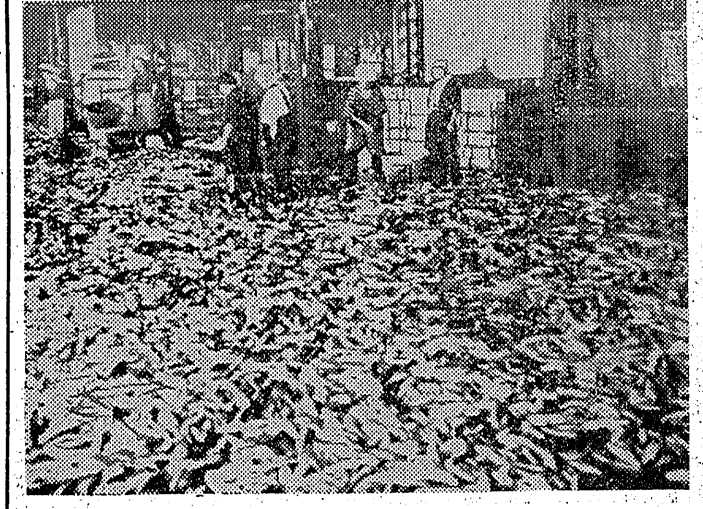

森林電話線盗難

森林電話線の盗難は、同日午後三時十分、同漁業協会の臨時市會で、漁業者代表者約五十名が出席し、同港の修築問題について意見を述べた。同港の修築は、漁業の発展に資するものであり、早急に進められることを要望した。

この写真は、市内の建設現場を撮影したものである。現場には大型の建設機械が複数台稼働しており、活発な作業が行われている様子が伺える。

加工屋の活気

市内の加工屋は、活況を呈している。市民の消費意欲の高まりにより、業務が繁忙を極めており、活気あふんでいる。