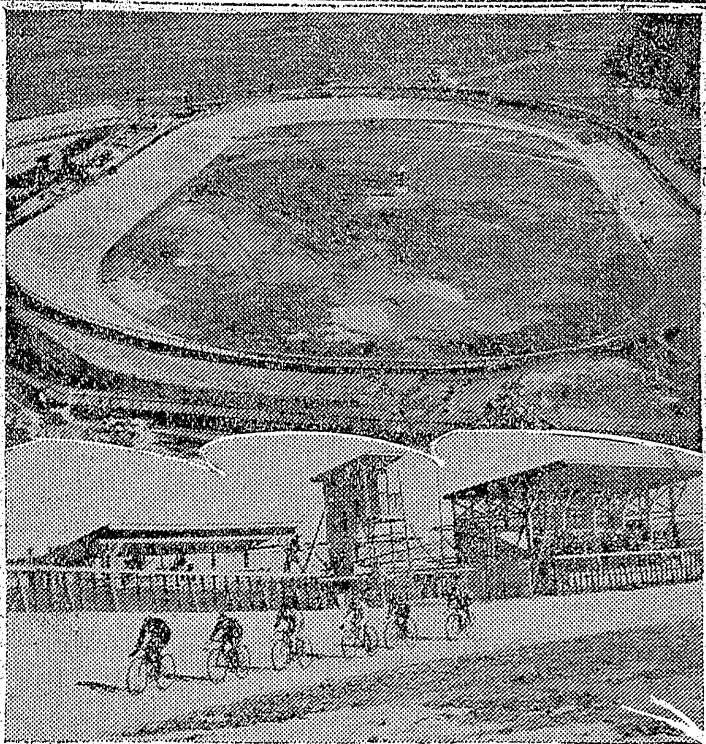

いわき民報

〒311 48 381 176 1222
いわき民報社
編集人 田原 登
印刷人

好評
カキフライ

出前迅速
電話 990
フラスコ

新装成る平競輪の全景と選手の様子

平競輪あす開幕

盛況を豫想される

○一平市競輪場は意上明
七日十時から開演をす
る、曲りなりにも準備は
整い来客を待っている。
開演中の天候も一時寒さ
のため冷気が雨はない
とあつて大観客が
○一レース九車立て入
場券は四十円、車券は車
券、連の二種でファン
は早くも大穴をねらつて
押掛けるものと見られ、
従正月でもあつて見物
がてらに相場の入場者が

平の立會演説會盛況

参院院選選挙立會演説會は
る爲か入場者千余に及び、山
六日平市公堂で開いた、講下、折立、田中、松平の順で
和會演説の年とあつて選挙
各十分間演説を述べた、多
には非常な熱心を持たれてい
少野次も飛んだが盛況であつ

弾丸二千發隠匿

小名濱の山中で発見

五日午前八時頃小名濱町高山
地内松林の中に小銃弾並に機
關銃弾など約二千發近い弾包
が二俵のカマスにぎつちりつ
めたまま放つてあるのを網干
しに行つた同町古瀬畑野崎
真行氏方捕夫たちが発見同町
署に届けた
この弾包は何れもサビつ
ていて、保管がつかない
ので危険なため慎重に同
保管中、この出所不明な
は目下調査中だが同町附近
は昨年弾丸引揚業者が数
發の弾包を無断で隠匿し
たものを保管していた倉庫
もあるのではと推定され