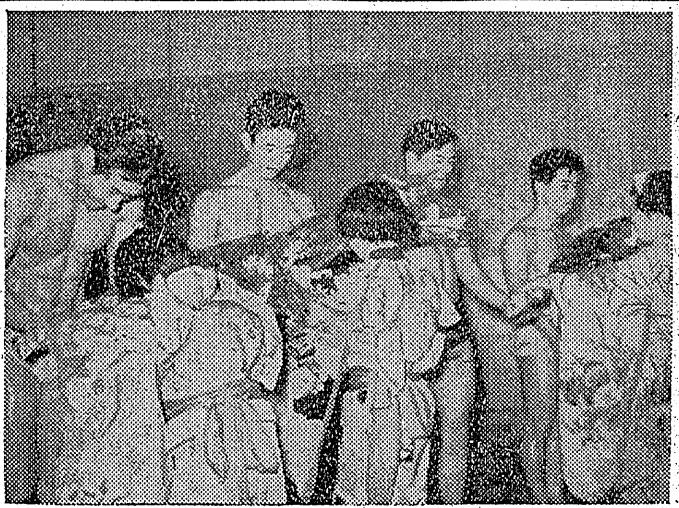

いわき民報

発行所 平市田町 電話381 1222
印刷所 田原 印刷

釜屋の横山、阿部氏 52年勤続で知事賞 三日 永年勤続者の表彰式

平商工会事務所では十一月三日午前九時か
ら公会堂日本間にて永年勤続優良従業員次
の二十七名に対する表彰式を催行する
今度の表彰には五十二年間勤続した平
市五丁目釜屋阿部勝治(五十二年)横山八郎(五十二年)の両氏が栄えある知事賞を授けられることになった。被表彰者の資格は同一会社
に二十年以上勤続した優良従業員
員として選定された。

横山氏
平商工会事務所では十一月三日午前九時か
ら公会堂日本間にて永年勤続優良従業員次
の二十七名に対する表彰式を催行する
今度の表彰には五十二年間勤続した平
市五丁目釜屋阿部勝治(五十二年)横山八郎(五十二年)の両氏が栄えある知事賞を授けられることになった。被表彰者の資格は同一会社
に二十年以上勤続した優良従業員
員として選定された。

永年勤続者の表彰式に出席する横山八郎氏(左)と阿部勝治氏(右)。

藤森商会

平市鍛冶町二丁目九六、四七
電話三三三

四倉町議会

廿五日開く
四倉町の十月定期町議会は二十五
日午前九時から後援会会館に開き
に教育委員選任につき審議する

鹿島村会

廿五日開く
鹿島村会は二十三日午後一時五十
分より開き、同村大字御代字堂之
前農業在来品近世品等の小学校並
に中学校に対する備品購入資金各
二千円づつを附帯採択、議決後選
出の教育委員選任に審議し、議決
するに付、地方自治法改正
に伴う議定例年六回を年四回
(六、九、十二、三)の各月(改
正)可決、会期所要時間約二
十分、同二時十分閉会した。

小名濱議事会

錦町議会

あす開く
錦町では二十五日町議会を開催し
に審議する