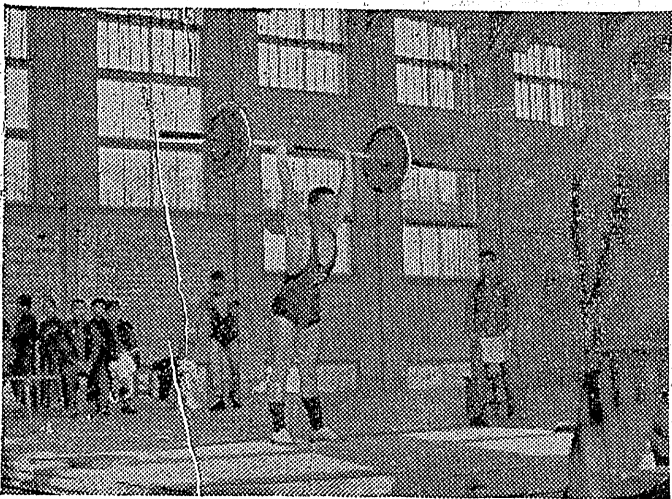

青柳原高兩君新記録 好成績を収む 高校重量擧

県高連、石城高連連五種の第二回県下高校重量擧選手権大会は第一回石城地区高校重量擧大会は八日前九時半から盛高体育館で盛高、平工、内郷、相馬、浪江の五種り勢五校の選手二十四名が参加して挙行、熱戦を演じ好成績を生んだが平青柳清君はフライング

輝く大臣賞 火薬取扱優良

十日前福島市東北電力福島支店会議室で功労のあつた火薬取扱優良大臣賞を授けられた

物騒な機關砲 小名濱町で発見