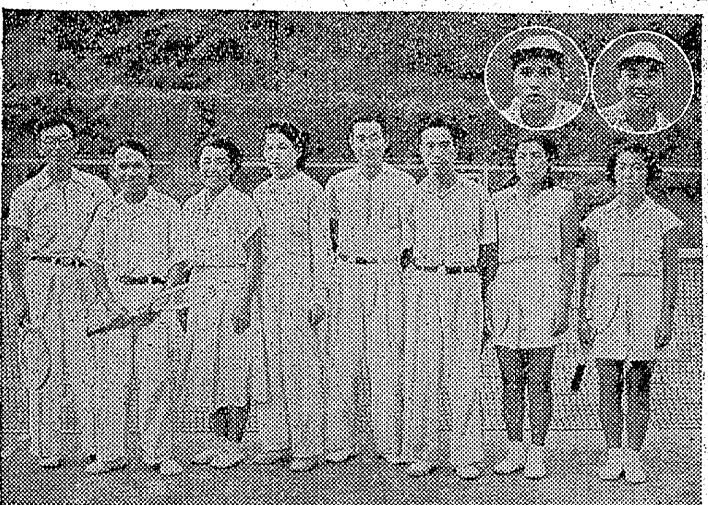

内郷町阿彌陀堂例祭は、十五日、十六日の両日行われ、十五日の宵祭は青年有志の獅子舞、...

植田の野球

植田町の喧嘩野郎対抗野球大会は、九日植田小学校グラウンドで開戦。...

好間が優勝

七夕祭に臨時列車

水鉄橋では来る十五、十六、十七の三日間、七夕祭りの人出を予想し、臨時列車を運行する。...

海のはたより

夏たけの海をくまきり、うきうきと泳ぐ子供たちの姿が、海浜沿いの風景を飾っている。...