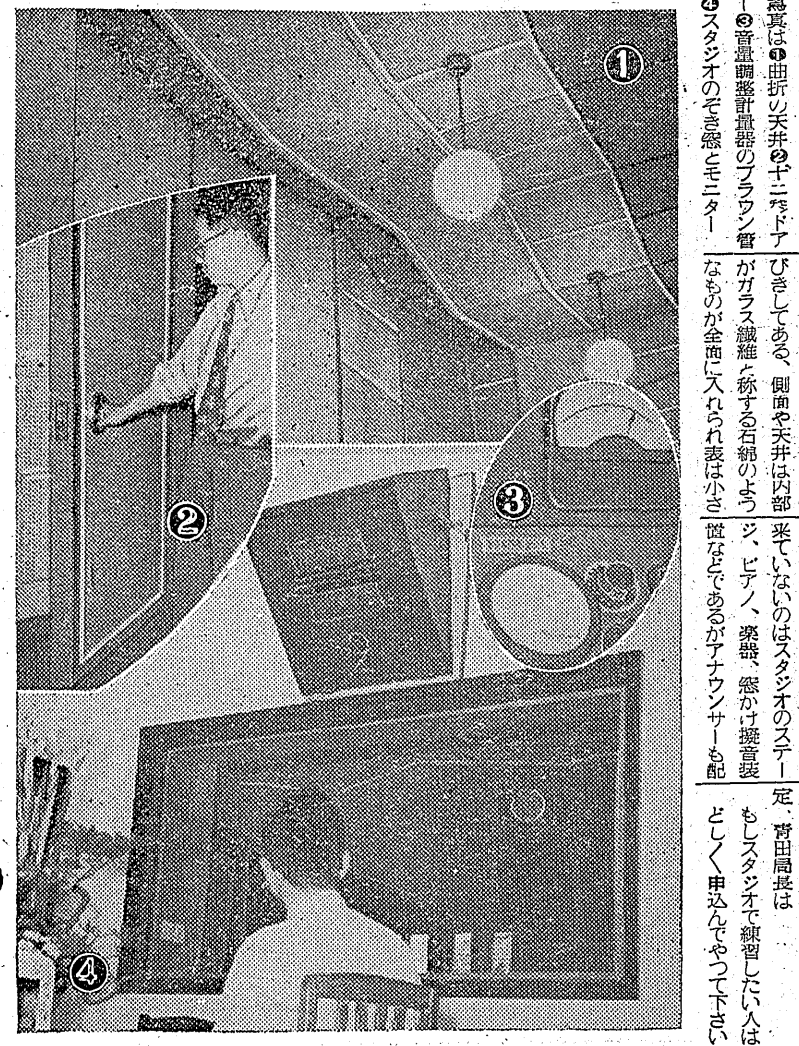

波形の特殊天井

放送室は物理の魔術

平駅から徒歩約二十分、八幡小と右側がすぐスタジオ、広さは路の南へ正確に...と東経四度...北緯三十七度三十分...海抜四十五米...高...四十七米の鋼製アンテナ(鉄塔)が空高くそびえ立っている。その下に、建坪四十坪の局舎がある。玄関に入ると案内され、

平駅から徒歩約二十分、八幡小と右側がすぐスタジオ、広さは路の南へ正確に...と東経四度...北緯三十七度三十分...海抜四十五米...高...四十七米の鋼製アンテナ(鉄塔)が空高くそびえ立っている。その下に、建坪四十坪の局舎がある。玄関に入ると案内され、

ナマ放送は来月から

本放送の始まりは七月始めのころに定...青田局長は...もスタジオで練習したい人は...としく甲込みでつて下さい

ささやかなる主婦のねがい

まっ白なシーツ、清潔な布巾(やすむ)ときは誰しもほのぼのとした幸福感に浸れるもの。ご家族みんなにサッパリした寝具をという奥の方のために各種取揃えしましたから御覧下さい。

●純綿シーツ 三八〇円より
●夏タオル(布巾) 二五〇円より
●タオル(布巾) 五四〇円より