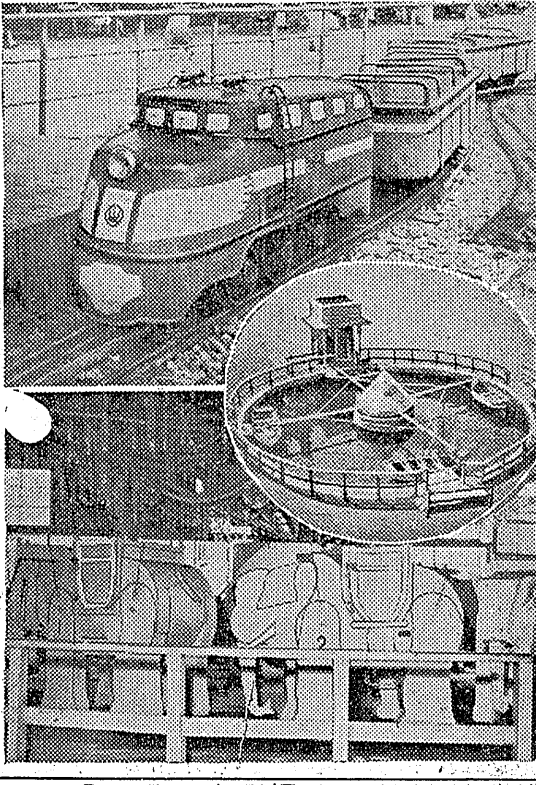

ひょうたん印
強くて
はきやすい
長靴

廻轉ボーや象のメリーゴも

廻轉ボーや象のメリーゴも

一百萬圓で松カ岡公園改良
平市商工委員会は十六日開き...
松カ岡公園の改良...
廻轉ボーや象のメリーゴも...
一百萬圓で松カ岡公園改良

来た水道ラッシュ

来た水道ラッシュ

運田汗だくの水道課
平市水道課も、自らのまわす...
水道ラッシュ...
運田汗だくの水道課

湯本小校に大畫幅