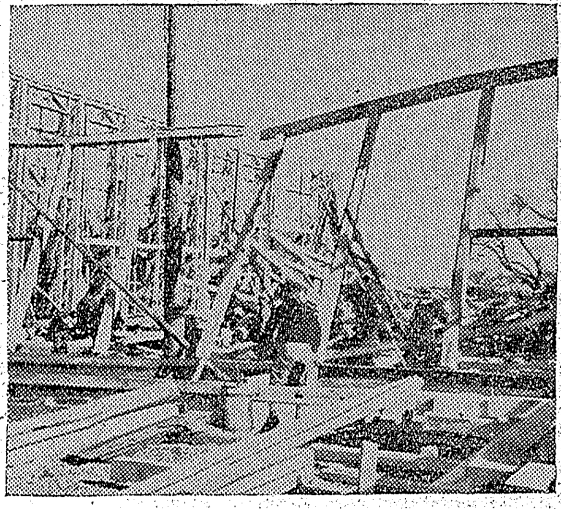

六日前午十時四十分、平市高月十番通(直後五丁目)が風で倒壊した。被害は、作業中の大工ら三名が負傷した。倒壊した建物は、磐高體育館(二百坪)が折れた。倒壊した建物は、磐高體育館(二百坪)が折れた。倒壊した建物は、磐高體育館(二百坪)が折れた。

倒壊した磐高體育館の遺骸。倒壊した建物は、磐高體育館(二百坪)が折れた。倒壊した建物は、磐高體育館(二百坪)が折れた。

復興を期す

請負者語る

同工事責任者山口金七郎氏談
今朝小名浜側所へ伺い合せた
高體育館