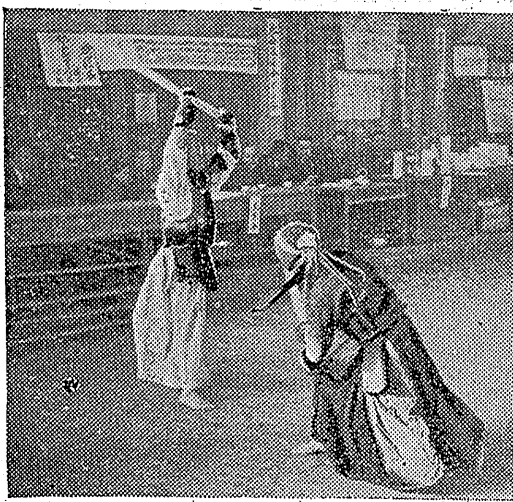

いわき民報

発行所 三田町民報社 電話 381 編集部長 1222 広告部 1222

松月堂 平市銀座街 第二〇六

あす更にスト突入

大日本炭礦のスト長期化
本報十六日午後二時から二十時...

追豫一千二百萬

磐城議會開く會期三日
磐城市の十二月定例市議會は十九日...

追豫など附議

勿來定例市會開く
第七回勿來市定例市議會は十九日午前...

澤渡Aの優勝
きのこのの剣道大會
澤渡Aの優勝...