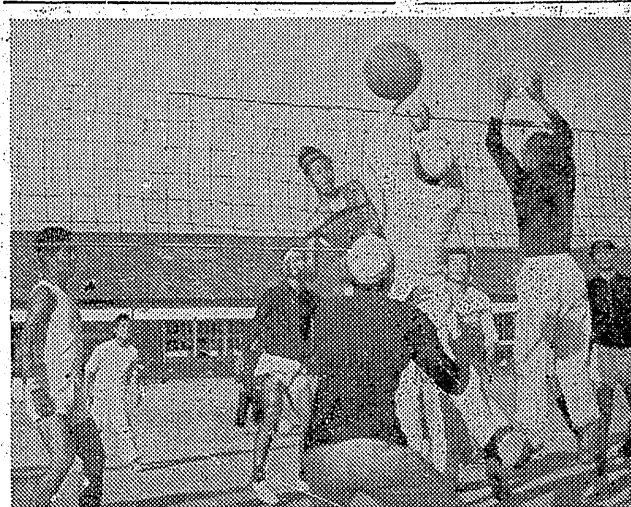

庭球選抜組が熱戦

平商新聞主催の庭球選抜組が熱戦。庭球選抜組が熱戦。庭球選抜組が熱戦。

平商新聞主催の庭球選抜組が熱戦。庭球選抜組が熱戦。庭球選抜組が熱戦。

市長杯全平工へ

排球大會七組で熱戦

平市長杯争奪の石城地区秋季排球大會は六日午前十時から平商コートで七チームが熱戦を演じたが二対一で

貸室

お座敷女中さん入用
平市田町電三三・二〇七三