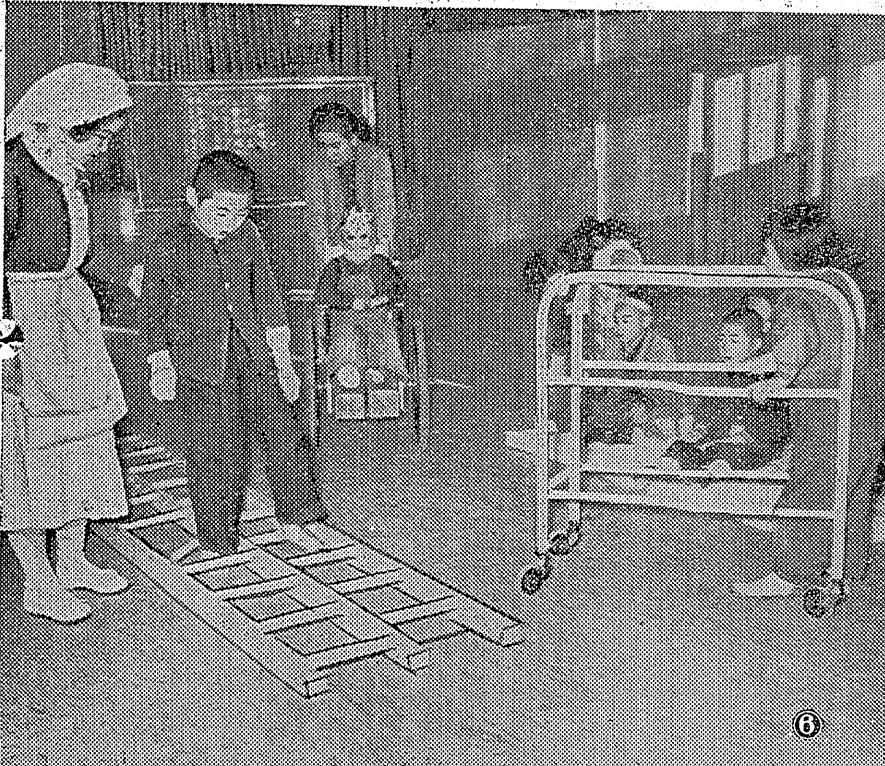

光を求めらる子ら

(福島整肢療護園)

写真説明

① 平野中平重の不高い丘の上に文化館を誇る療護園(大河内一郎氏)には、現在五十名(近々七十名増員)の肢体不自由児が収容し、園児と養育員に於ける職員が、いつしみの光の歌を奏せつゝ、不幸な子に光を与えようとい夜寝しな努力を怠っていない。

② 適切な整形外科的治療をし、治療用器具を用い肢体の機能訓練や回復をはかる。

③ ④ 児童が将来、社会生活に必要な職業能力の基礎的教育を行い、運動具、遊戯器、検査器による他、職能訓練のため、園内に設備されている、活版印刷、ミシン、タイプライター、騰写版、家庭飼育、園芸、耕種地などをもち、医療と併せて技能習得に進む子らの姿は明るく、真剣そのもの、表情だった。

⑤ オイチニ、オイチニ、歩行訓練をさせるのも重要な日課、一足歩むたびに、ほく笑む児童の姿は印象的だった。

⑥ 日課を終えて、一日の筋肉をほぐす園児達の表情は明るく。

さけ

第三回福島県清酒品評会 優等入賞
第三回東北酒類品評会 優等入賞

山宗酒造店吟醸

看板ネオノ平AD社
TEL 1300

眼科

明雲堂 眼科醫院
新妻 幸男
平野 仲町 電話 669