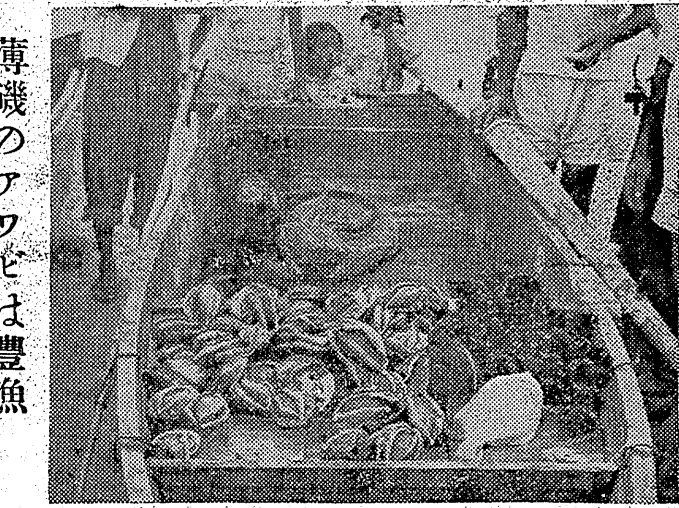

薄磯のアワビは豊漁

荒井農務課長着任
決定した

療養児の職業指導
職業指導

釣竿の御用命は
芳野商店

祝物来市花火大会
市制施行花火大会

展開した助け合い運動
七十万圓集める、十日に炭礦

責任者を委嘱
内本市では三日市内の児童遊園地、モテル各指定地区の責任者を次の通り委嘱し、厳戒の徹底に努めることになった。

平夏まつりの審査委員
審査委員の審査員が次の通り決まった。

移殖したアワビ全滅
タツチマ磯でさのり調べ

荒井農務課長着任
決定した

療養児の職業指導
職業指導

釣竿の御用命は
芳野商店

祝物来市花火大会
市制施行花火大会

かばやきやながわ 壽司の江戸川
川治温泉御招待 連合大賣出し
八月五日(花火大会日)から八月十三日まで五〇〇圓御買上毎に抽籤券一枚進呈一等百名様川治温泉御招待等外品石ケン五日は午前十時から午後六時まで東都随一のちんどんやちやん一行の街頭演劇を公開
主催 植田商工会

夏のお買い時 藤越
夜間営業八時半迄

光蔵院の新盆にあたりますが提灯お供物の儀は勝手ながら御辞退させていただきます

光蔵院の新盆にあたりますが提灯お供物の儀は勝手ながら御辞退させていただきます

光蔵院の新盆にあたりますが提灯お供物の儀は勝手ながら御辞退させていただきます

光蔵院の新盆にあたりますが提灯お供物の儀は勝手ながら御辞退させていただきます

光蔵院の新盆にあたりますが提灯お供物の儀は勝手ながら御辞退させていただきます

光蔵院の新盆にあたりますが提灯お供物の儀は勝手ながら御辞退させていただきます

光蔵院の新盆にあたりますが提灯お供物の儀は勝手ながら御辞退させていただきます

光蔵院の新盆にあたりますが提灯お供物の儀は勝手ながら御辞退させていただきます