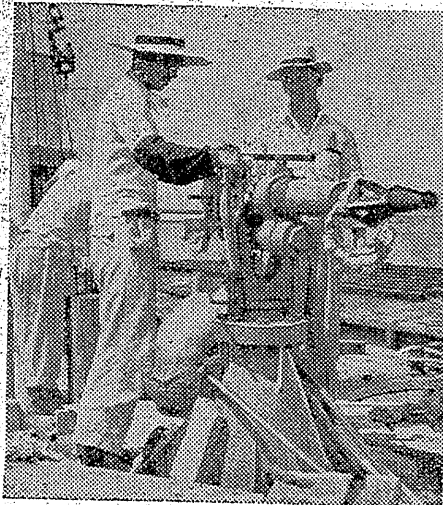

鈴木ラジオ商會 急募

看護婦急募

魁文堂書店

女子事務員

眞木醫院

既に六頭を捕獲

捕鯨砲を設備 目標の十五頭へ

○高瀬浦が昨年同様今年も大規模に今度サツチヤ...