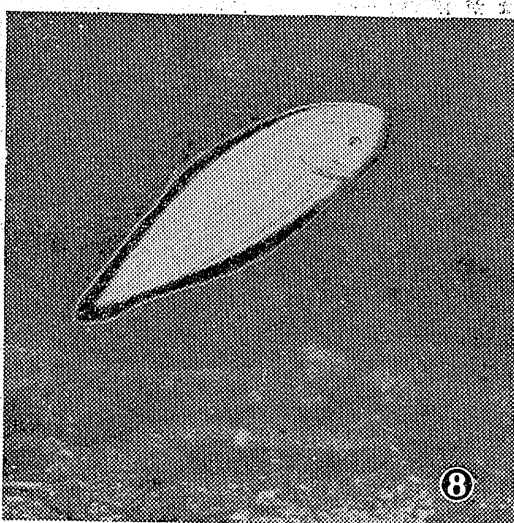

写真説明

か特徴的な眼でも知らず
 ①魚族のニールツギしたまが、
 ②サマはいつも早いリズムで乗り
 ③てあります。昆物の坊が「シ
 ④踊れよマンボ」タコは四十六
 ⑤マ属いた「トキキヨウを脚
 ⑥踊り狂っているかのま、あり
 ⑦あけたもの魚であります。
 ⑧水中に見るフマインボス
 ⑨水の中に輝くホシシゴのフ
 ⑩タイル
 ⑪水槽のガラスに付着した黒い
 ⑫イカグリー、白濁の原因になら
 ⑬ずであります。
 ⑭水族館の呼物は「かめ」で
 ⑮としたカレ、フマインボの
 ⑯人気も一番、どこから来たの
 ⑰ハイマンボ