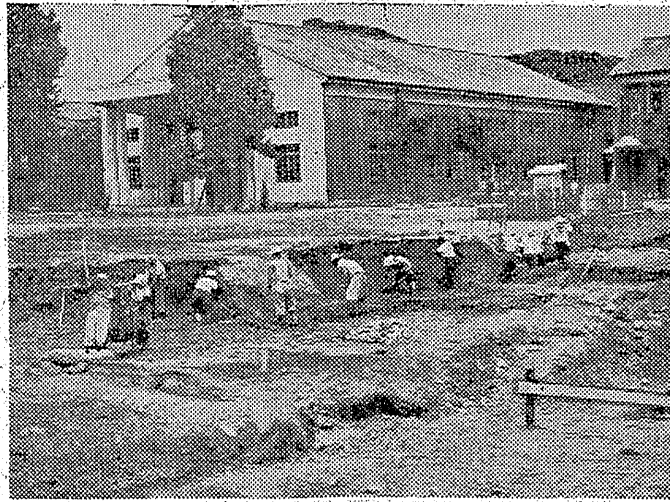

四月

労組は會社案呑む

日曹赤井職組は更に團交

レインコート ...雨の日も美しく
紳士 婦人 子供 用
綿 パー パリ
ゴム 引 各種 取揃
赤かや

フアンの皆様へ
来る六日から十日まで
館内外一部改装のため
休館いたします
若草物語 哀愁
で開館いたします
御期待下さいませ
民劇

連日大特賣
市価四六〇円 特価五〇〇円
モリモリスケット
ハブリックサリス
公共委託の店

お子さんに
おはつきの
藤越
小笠原
平市

今夕湯本を訪る

疎開児童百余名が

湯本 東京中野区立明小学校の 前八時湯本神社に参拝、記念の植樹... 疎開児童百余名が、湯本を訪る。...

平一小プール

工事に着手七月完成

初夏を迎えた平市に公設プール、明く建設委員会がプールの開きの日... 平一小プール、工事に着手七月完成。...

金職職員連盟

功労者を表彰