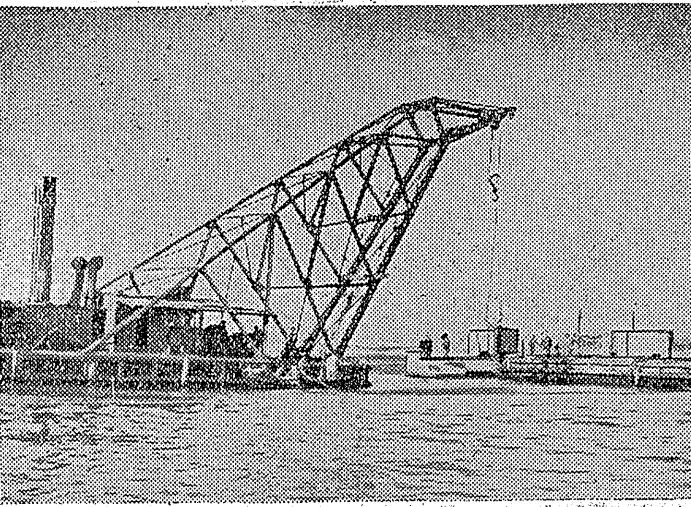

# 一萬トンの岸壁へ

## 愈よ築造工事に着手

待望の磐城市多摩港一萬トンの岸壁築造工事は、昨秋の委託を受けた運輸省小倉港務事務所が施行中だ。三百餘坪の岸壁は、二十二個の区画に分けて築造される。

築造工事は、昨秋の委託を受けた運輸省小倉港務事務所が施行中だ。三百餘坪の岸壁は、二十二個の区画に分けて築造される。

築造工事は、昨秋の委託を受けた運輸省小倉港務事務所が施行中だ。三百餘坪の岸壁は、二十二個の区画に分けて築造される。

### 外防波堤は廿米完成

磐城市小倉港事務所では、かねてより外防波堤の築造工事を進めてきた。その第一号工事は、長さ廿米、幅五米の防波堤で、昨秋に完成した。

築造工事は、昨秋の委託を受けた運輸省小倉港務事務所が施行中だ。三百餘坪の岸壁は、二十二個の区画に分けて築造される。

磐城市小倉港事務所では、かねてより外防波堤の築造工事を進めてきた。その第一号工事は、長さ廿米、幅五米の防波堤で、昨秋に完成した。