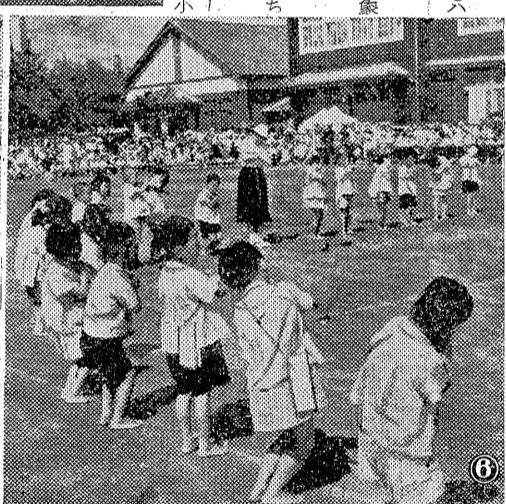

④

①

⑤

運動会好日

昨日、運動会にまつての秋日和、秋の暮空のもと毎年開いたいわき市立第一小の運動会が、PTA、親和のシンボルである金盃は、声援と風情をこめぎの、和やかな雰囲気の中に行われた。

①コバートの警空に白球と赤球が飛び交うシタマ入れク野球 (平二小)

②棒を持つて身体の均整をつくる棒体操、リズムミカルな音楽に乗って美しく体が躍動する (内郷高小)

③音響れ、赤勝、白勝の両援がかしましい紅白対抗陸上 (内郷高小)

④オットセイ児童もお母さんもハラハラ落さぬようにク (平二小)

⑤若人のハツツとした、気さくな微笑、仮行列に大人気のダンス (内郷高小)

⑥可愛い、梅方保育園児たちの優勝して賞品をみながら楽しい昼飯のひととき、内郷高小

②

⑦

⑥

③

きものをたのしむ秋