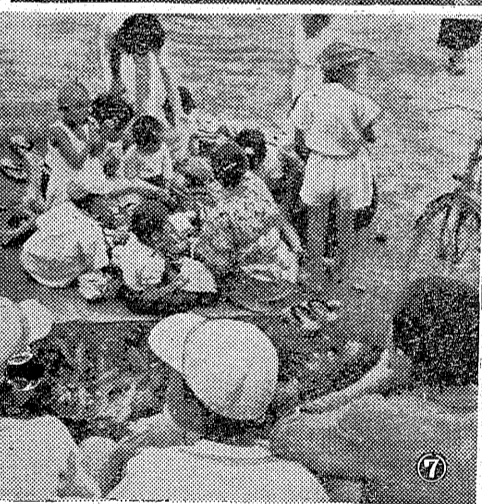

④

①

⑤

運動会好日

昨日、運動会にまつての秋日和、秋の暮空のもと毎年開いたいわき市立第一小の運動会が、PTA、親和のシンボルである金盃は、声援と風情をこめぎの、和やかな雰囲気の中に行われた。

①コバートの警空に白球と赤球が飛び交うシタマ入れク野球 (平二小)

②棒を持つて身体の均整をつくる棒体操、リズムミカルな音楽に乗って美しく体が躍動する (内郷高小)

③音響れ、赤勝、白勝の両援がかしましい紅白対抗陸上 (内郷高小)

④オットセイ児童もお母さんもハラハラ落さぬようにク (平二小)

⑤若人のハツツとした、気さくな微笑、仮行列に大人気のダンス (内郷高小)

⑥可愛い、梅方保育園児たちの優勝して賞品をみながら楽しい昼飯のひととき、内郷高小

②

⑦

⑥

③

きものをたのしむ秋