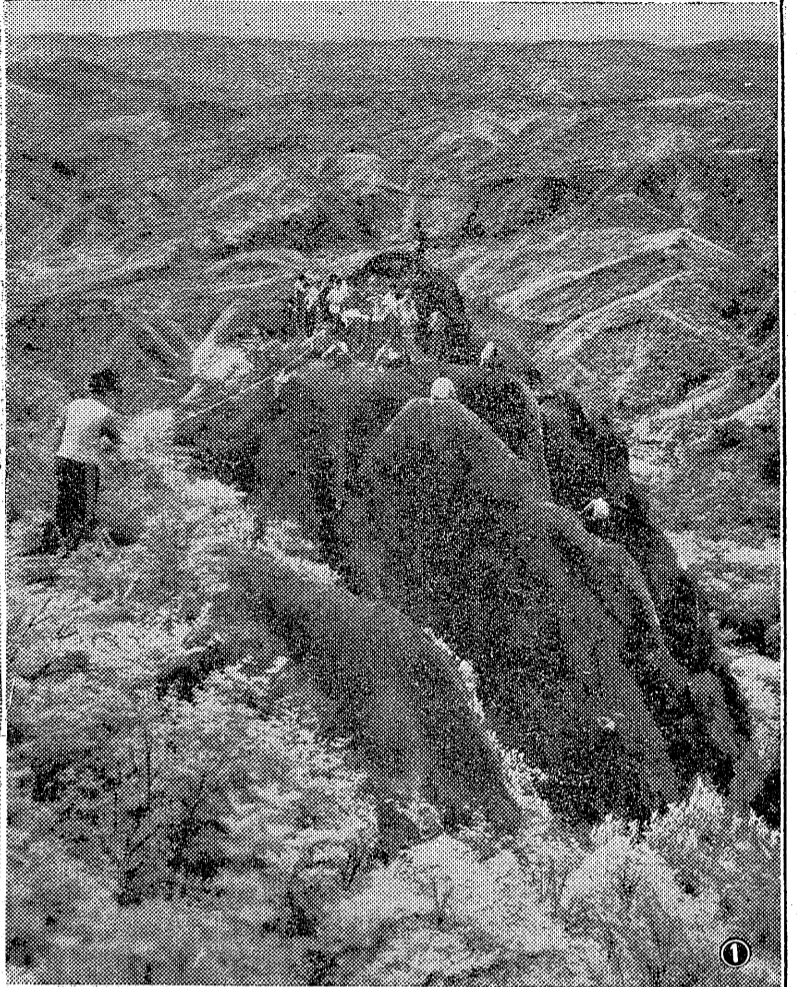

②

①

④

ニツ矢山

爽涼の気みなぎる

ニツ矢山は海抜七三米、木川の登山口より頂上まで八キロ、麓にも樹林はなく山道にまじかゝつてからは花崗岩が露出して絶壁に険しい。傍を流れるせせぎしは清く冷たく中腹に湧きあり、ニツ矢神社の鳥居前は敷く草すいせんに絶好の場所。こゝから道は急傾斜となつて、クサリを傳つて男岩、または女岩によじ登ると頂上で、イサナギ、イサナミの両神が祀つてある。一日の登山コースとしてスリルに満ちる風光に富むニツ矢山は初秋の気みなぎる山の魅力を充分満喫させてくれる。