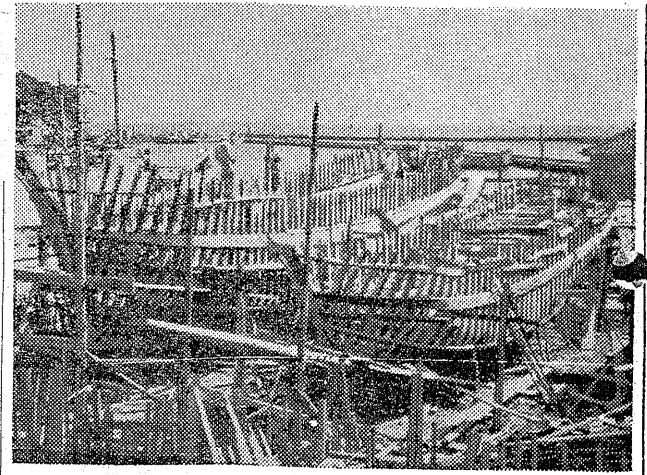

小型の注文殺到 九隻を目下新造中

磐城市小浜漁船会は小型漁船の新造大盛況で、昨年はサンマの水揚げがたかじたため、漁船の改良のため、大規模な注文殺到。これを受けて、小型漁船は順調に経過したため、いまは老朽船を切替え比較的早く終わった。小型漁船の新造は注文殺到のため、本年に入って早くも九隻を新造中である。注文殺到の理由に殺到するのは、初めに述べたように、新造は六トンから十五トンの小浜漁船である。

【写真】小浜漁船の新造に忙しい小浜漁船会

高校野球縣豫選 廿一日から信夫丘で

第三十回信夫高等学校野球選手権大会は、二十一日から七日信夫丘陵公園で開かれ、磐城地区の代表として、本校も出場する。この大会は、今年も高水準で開かれると見られる。本校も出場する。この大会は、今年も高水準で開かれると見られる。本校も出場する。

男の子が日本舞踊 健一君藝能祭に出演

磐城市湯本、健一君が好む、舞踊。この男の子が、日本舞踊の健一君。この男の子が、日本舞踊の健一君。この男の子が、日本舞踊の健一君。

炭車に上り 坑夫が死亡

十日午後四時、三河好閑炭坑。炭車に上り、坑夫が死亡。この事故は、炭坑での作業中に発生した。

今夜断水

平市水道課では、十一日夜九時から十二日朝三時まで、断水が行われます。これは、管線の修理のためです。

表町の商店会

磐城市の表町に、商店会が組織されました。これは、地域の発展と防犯のためです。

地区対抗野球

湯本一小で、地区対抗野球大会が行われました。これは、地域の交流と健康増進のためです。

浴衣おさらし會

廿二日湯本で、浴衣おさらし會が開かれました。これは、地域の団結と交流のためです。

小野君二席入選

磐城市では、ハエと蚊の歌。小野君の作品が、作文大会で二席入選を果たしました。

米穀組が二連覇

常磐業種別野球終る。米穀組が二連覇を達成しました。これは、チームの士気と実力の表れです。

地域対抗野球

湯本一小で、地区対抗野球大会が行われました。これは、地域の交流と健康増進のためです。

今夜断水

平市水道課では、十一日夜九時から十二日朝三時まで、断水が行われます。これは、管線の修理のためです。

表町の商店会

磐城市の表町に、商店会が組織されました。これは、地域の発展と防犯のためです。

地区対抗野球

湯本一小で、地区対抗野球大会が行われました。これは、地域の交流と健康増進のためです。

浴衣おさらし會

廿二日湯本で、浴衣おさらし會が開かれました。これは、地域の団結と交流のためです。

時津山後援會成る 會員は二百五十名に達す

山崎商工農協所会頭、関内正一。時津山後援會が、二十一日に正式に発足した。これは、地域の発展と防犯のためです。

飯豊など八山踏破 石城山岳會の登山計画

石城山岳會は、飯豊など八山の登山計画を発表した。これは、地域の観光と健康増進のためです。

暑中見舞用スタンプ

平局で利用をすむ。暑中見舞用のスタンプが、平局で利用をすむ。これは、地域の交流と健康増進のためです。

中學軟式野球 廿二三日常磐で開く

中体連石城支部主催の中學軟式野球大会が、廿二三日常磐で開かれました。これは、地域の交流と健康増進のためです。