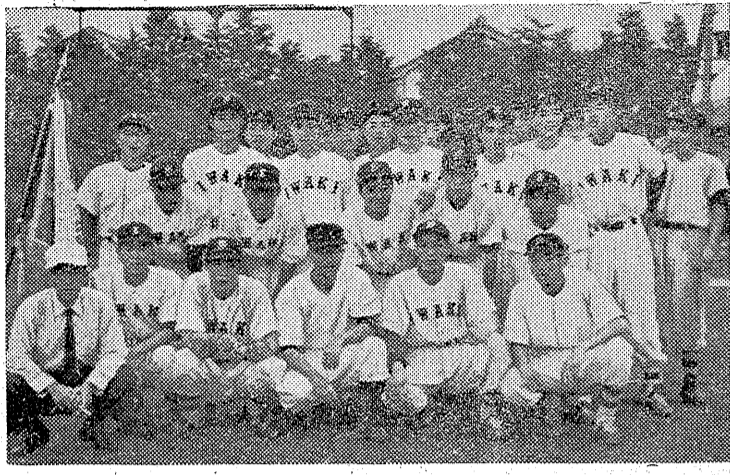

いおき民報 発行所 三田町六番地 電話 3812 品川燃料株式会社

栄冠は再び磐高へ

平商善戦も空し 春の三高校野球戦は終る

一試合平商対平工戦は野次本社... 春の三高校野球戦は終る

平商一平工戦 第一試合... 平商は両チームを再度に引き延長戦に持ちこたせ敗戦した

Scoreboard for Heiwa University vs Heiwa University (平工) game. Includes batting order and statistics.