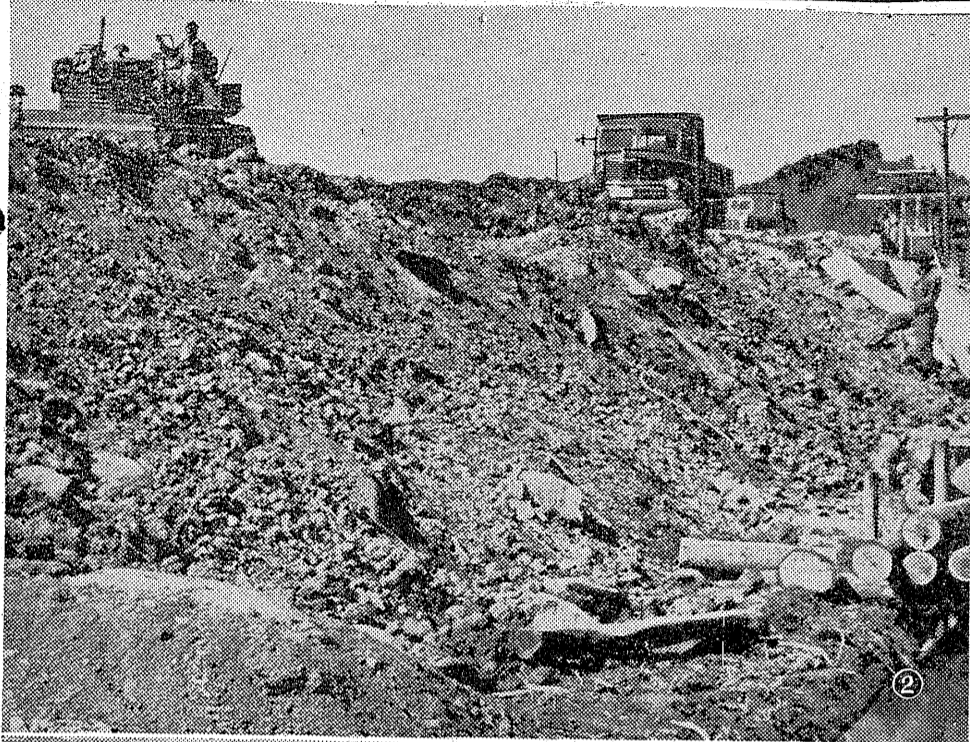

## 写真説明

建設省東北地方建設局磐城管内土木事務所では、二年設事業として、約一億円を投じて、磐城管内約六キロ、茨城大倉一勿未間約四キロの国道改修工事を行っていたが、今月で完成する。これで平市から勿未市までの五市を結ぶ六号国道は、一応出来上がったわけである。

① 築物の曲りくねった道路も全度、はなりのように立派になった新国道。(磐城市滝沢地区にて)

② 機械力を十分に利用して、国道建設はどんどん進む。この地域だけではコンプレッサ三台、シールドシヨベル一台、ブルドーザー二台、ダンプトラック四台、クレーダ二台が動員されている。(磐城市)