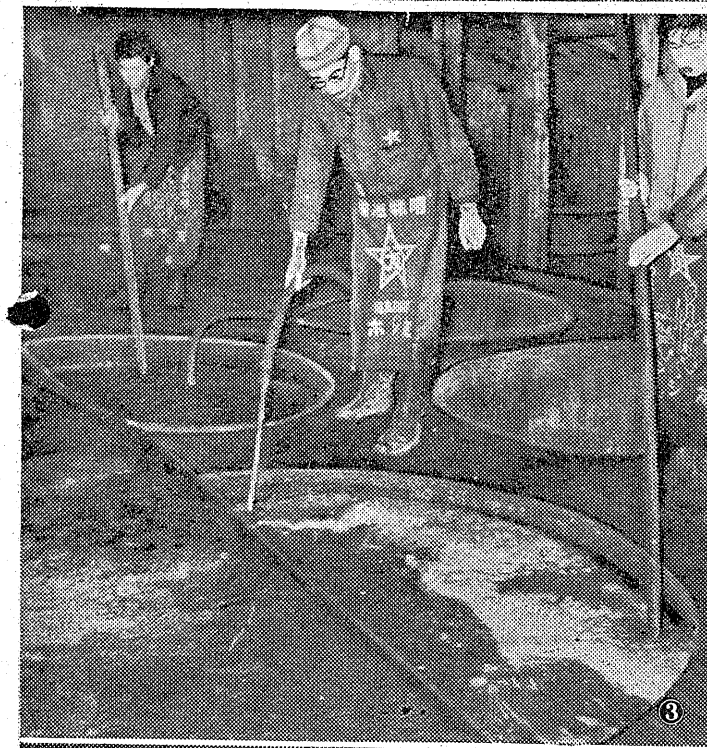

むらさきの味

ホシ友工場
カメラルボ

いしえから調味料は母として
編まれてきた「むらさき」味噌
は自家醸造の味を脱して、近來科
学的技術で処理され、その生命で
ある色、香、味が三味一体と
なった美味を出し、日常生活に欠く
ことのできないものになった。大
豆、小麦、塩、水を原料とし、近
代化された製法で、むらさき味
噌に風味が香りを放っている。果
内の雄を跨る勿来市錦町が、友味
噌醤油工場を訪ねて洗化された
製法をカメラルボに身よす。
① 蔵造に製法化された、味噌醤油
がタル詰りになって、ソンドン重
なられてゆく。
② 蔵造の入りな、味噌醤油の
れた、じり、純正な味が
こへられた。
③ 百四十石も入る仕桶、モロミ
を日に三四回ほど、釜煮を繰り返
す、均等に調製される。
④ 仕桶で煮成されたモロミを、庄
屋へて、釜で煮成して、味噌醤油
となる。火入れで、味噌調味料を
加えて味を定ませる。
⑤ 蔵造、製法の厳格な試験を行い
優良な製品の「化」をはかる。
⑥ 「むらさき」味噌の味、味噌
が、かへて、製法に配布される。

世紀の話題となつたシネマスコープ本格的な登場! 7日より
大公開

THE VIOLENT MEN
AND THEIR WOMEN

恋を求めて妖都バグダットのハレムにしのびこ
んだ稀代イロゴト師シンバットが四十人の美女
盗賊とくりひろげる大繪巻!

四十人の女盗賊

テイル・ロバート・スン
ヴィンセント・ブライス
サリイ・フォレスト
主演

総天然色

シネマスコープ

ひかり座

磁気録音 四本のサウンドトラック パースペクター
発生装置による驚異な立体音響!