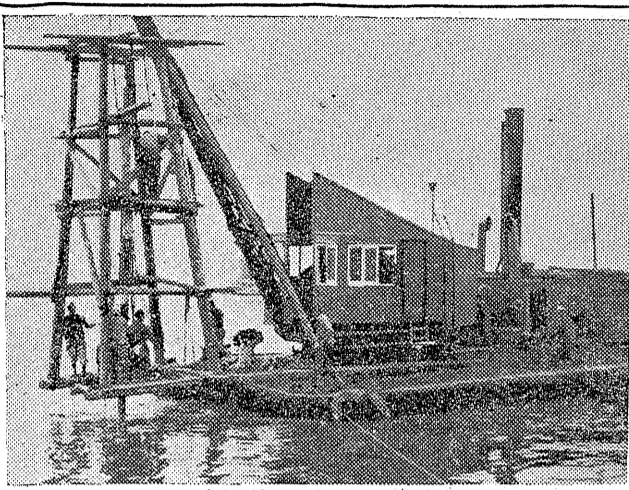

日刊 いわき民報 三所六三 行町民報社 平田き民報 平田き民報 平田き民報

木材の百貨店 丸一材木店 平田き民報社

今年度の産米目標

十九萬五千九百石 平年作の一割五分増

石城経済連では郡内各市町村 産米計画の特色は、千年度の産米で...

増産を協議 勤業主任會

三十二年産米目標は水稲は水田 八千五百十町歩に対し反収二...

小名浜港の一万、埠頭建設がいよいよ始まった。...