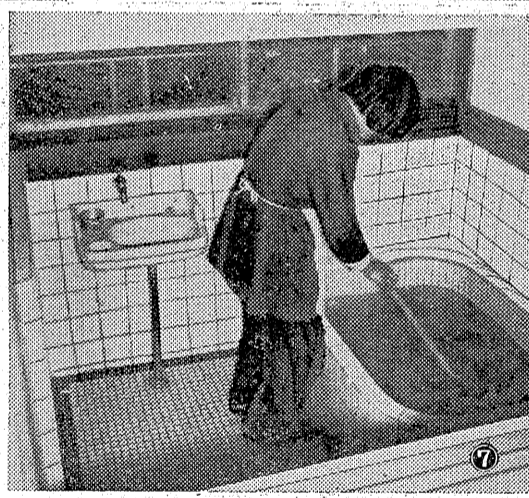

⑤

写真説明

①平市北白土部落は生活改善モデル地区の指定を受けて以来、替々成果を挙げ、住みよい家、働きよい農村として世人の注視を受ける様になったが、その成果をカメラルポしてみた。戸数七一人口四二〇。

②活動力の源 食所兼洗濯は、明るく広々としたモットーに設計して、コンクリート床、主婦の労力軽減と、土足のまき食事を確保するに努めている。(伊藤稔氏宅)
③土間の片断にしつらえられた整理用棚と作業衣タンスは、土足のまきで着替えが出来、騒音にさらされずに用が足るので、能率的である。(加藤邦広氏宅)