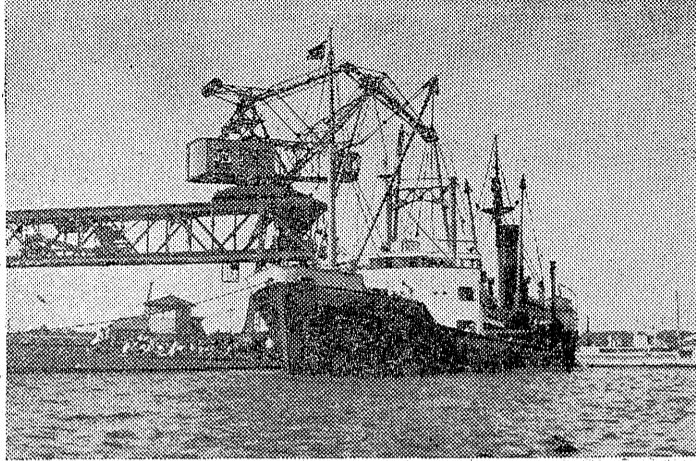

いわき民報
行所六三
田民報社
平田部用
編集部用
電話3812
1222

貿易港の指定は必至

小名濱港 今年中に
警庁では小名濱港を貿易港とすべく昨年貿易港の申請を行つたが...

天狗神社を建立計画
豊間の二見カ浦海岸に

じゃんがら
大田町地へ送る
の用紙をもち
小舗みよし

四倉町協議會
住宅地買収費など決る
四倉町協議會は二十五日午前...

台湾の技師來郡
炭鑛保安技術見學に
台湾から鉄山保安監督官の...

物見カ國
四月には議員の關係で...

あす断水
仲町方面を
平水課では仲町地区内消防...

伊東家具店
一九五六年最新型
室内和洋家具 各種陳列中

植田、錦中の
進學状況
植田、錦中、錦田、錦田、錦田...

機動力を使用
三和村議選の好成績
有志者がトラック、二輪車、リヤカ...

縣下一の好成績
警署常務表彰さる
警署常務表彰は昨年七月警署...

山澤部長に
本部長賞
平澤部長に
本部長賞

自動車46台を競賣
石城財務事務所競賣では三十一...

アプロガン
新しい風邪薬
アプロガンは数種の有効成分を合理的に配合して...

武藤食品店
味の旨い
味の旨い
味の旨い