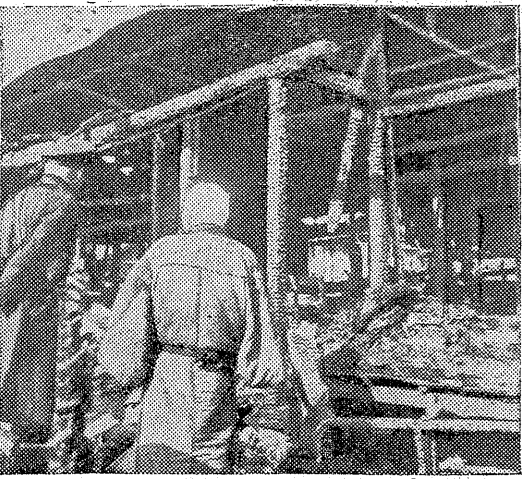

六世帯の家財焼く

昨夜の火事、火の廻り早く

二十七日午後十時三十分ごろ、平井町三、秋島屋敷邸(三、四世帯)で火事発生。出火の場所が不明で、同家木造トタン葺二階建て。原因は不明で、火の廻り早く、六世帯の家財を焼く。原因は不明で、損害は調査中。

▼秋島屋敷邸(三、四世帯)の火事発生。原因は不明で、火の廻り早く、六世帯の家財を焼く。原因は不明で、損害は調査中。

【写真は火事現場】

傷害犯を検挙

重傷を負った逃走中

警署では、二十七日午前、山中町で発生した、重傷を負った逃走中の傷害犯を検挙した。逃走犯は、山中町で発生した、重傷を負った逃走中の傷害犯を検挙した。逃走犯は、山中町で発生した、重傷を負った逃走中の傷害犯を検挙した。