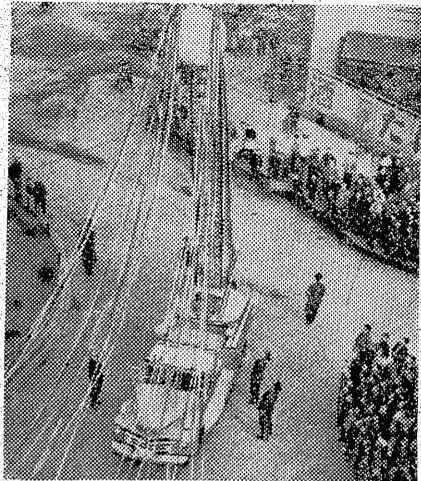

全国初の国産ハシゴポンプ

ロータリー前で盛大に披露式行う

油圧式金属式消防ポンプ自動車
国産車号は平市に特許される
ことになり、二十二年後一時半
から平市消防署前での披露式が
行われ、東北では初めてのハシ
ゴ車とあって、約千人の参観者で
ぎわった。この披露式は東京消
防庁消防機材課正次郎、同庁総
務課長伊藤隆光、県厚生消防課長
折野四郎、日本機械工業社長片
倉五郎、同協会代表三沢三郎も臨
席、ハシゴの伸縮初運転、放水状
況を視察した。

ネギ坪掘り競技会

25日 下平窪で行う

平市農業園芸研究会では二十日
午前九時から正午まで平市下平窪
地区のねぎ坪掘り競技会を開催す
る。午後からは平市農産物博覧会
習後、優秀者に賞状を授与する。
また今年最後の農業園芸研究会
を開いて反省する。なお会長授与
式では七月同地区で行ったキウリ
トマト、ナスの生産品を賞状に入賞
した左の人々に賞状を贈る。

◇キウリ▽等 鈴木庄二等
高田正明▽等 長瀬義典▽等
マト▽等 坂本善二等 木
田隆興▽等 猪狩幸二

卒学返すご

今年最後の紹介
〇：多摩校と廿
四日は修業式、廿
五日から冬休みに
入る。平職安で
は廿三日今年最後
のの中就職希望者
の紹介を行ったが
父兄の教師に伴わ
れた就職希望者を
つと八十名がめ
かつ、就職先はた
〇：平職安に決定
紹介したため、五十名程度
だったが、二十三日は管内で未
だ就職の決まっていな約七十
名希望者について紹介したので、
希望者の多い事業所は七十名
二十三日事業所だ。

〇：役員は事業所別に希望者を集
めて紹介を交付、生徒達は是非
就職したいものと願った。

玉平で出前 平市三田小路五
〇：白濁▽ 平市駅前白濁
〇：白濁▽ 平市駅前白濁
〇：白濁▽ 平市駅前白濁

無材料
今年最後の運動会
今年度の運動会
今年度の運動会
今年度の運動会

八日午前八時半から皇明特別

興行「華太三豆物語」で二十
円。映画放映は十
「響の里」平市町東交
「響の里」平市町東交
「響の里」平市町東交

内郷堀坂から珍魚
〇：珍魚は長さ十五センチで細
長く、口にはヒゲがある。目が上
部についているから、トビウオとも
無二といっていたが、専門家の話
ではトビウオの突然変異だとい
う。

遊戯組合が現 常務理事
金栗子を送付 遊戯組合
は送金助け合い運動の一助と
町民会は菓子六箱(二千二百
分)を送った。

常務理事 常務理事
常務理事 常務理事
常務理事 常務理事

遊戯組合が現 常務理事
金栗子を送付 遊戯組合
は送金助け合い運動の一助と
町民会は菓子六箱(二千二百
分)を送った。

礼は厚く経費は薄く

何と云っても美用食品の真心が大事です
今年はギンノよの味もお安く、御糖と共に贈
りもの主眼です。

〇：〇〇円から一、七〇〇円まで手頃のが
沢山の品揃えです。

砂糖 三百克詰 一七八円
五百克詰 二九五円
一貫匁詰 五八五円

サカイ

食品店
平市一丁目電1336

外科

上田医院

平市町(平局通)
電話一三九番

楽しいクリスマスは

料理と映画のカイカへ

Aディナー.....300円
クラム チャウダー(給スープ) シュレンプ
ポッシュ(海老のボイル・ソース・タルタル)
ロースト・ターキー(七面鳥のむし焼)パン
又はライス・コーヒー付

Bディナー.....500円
クラム チャウダー・シュレンプ ポッシュ
プーフ・プレゼイ(牛の煮込・温野菜添)
ロースト・ターキー・パン又はライス・コー
ヒー付・クリスマスケーキ

レストラン フランス料理 電250

胃腸専門薬

神功散

食べすぎ 胃がもたれ 飲みすぎで気分が悪い。
こんな時には優れた消化作用を持つ「神功散」を
まるごと飲んで下さい。苦しみの解消がすぐ取
り得られ、気分がすっきりします。その他胃腸の病
食慾不振、胸やけ、消化不良、二日酔いにも薬
しくよく効きます。

試供品二包入送ります。御座るお薬店に御試
して下さい。 参拝料入 十円分 金百円

特約店 平市町町東交通り
阿部薬舗

クリスマスを楽しむ

シャンペン

シャンペン...三三〇円
シャンペン...三三〇円
トリス丸瓶...三三〇円
サントリー...二二五〇円

会津や酒店

味噌と酒食品の
うまい味

平市一丁目 電話305

Ocean BAR

スタンダード
世界館前

三幸玩具部

可愛なお坊ちゃん
お嬢ちゃんに

三幸の
オモチャを!!

お子様に
粗品進呈

Xマスの贈物は...

可愛なお坊ちゃん
お嬢ちゃんに

三幸の
オモチャを!!

お子様に
粗品進呈

貴女に贈る素晴らしいプレゼント

MG マギーシュー

マギーシューは全国的なチェーンストア組織で共同仕入れを行っていますのでキットご満足頂ける製品です

あなたのスタイルを美しく生かす!

靴の吉田屋

平・銀座 TEL・416

平宅地建物取引所

平市一丁目小島通(平市町)内電三六二

味じまんの
おでんはじめました
※看板娘さん 二名を求めています
※忘年会、新年宴会にお席を、利用下さい

美津和
平市町東町 電話(管轄)三三九の甲

丸市屋

干やなぎ 節 任出し承り

丸市屋
平四・213

連合福引大売出し

お買上金三百円毎に抽せん券一枚
百円毎に補助券一枚進呈

一等賞 賭博機十枚 二等賞 醤油一斗 又は布巾
酒樽一斗 三等賞 食油一斗 四等賞 醤油一斗
又はバケツ大型 五等賞 洗剤石けん又はタオル
ナール 等外一マツチ

期日 十二月十五日より一月三日まで
主催 植田町商工会