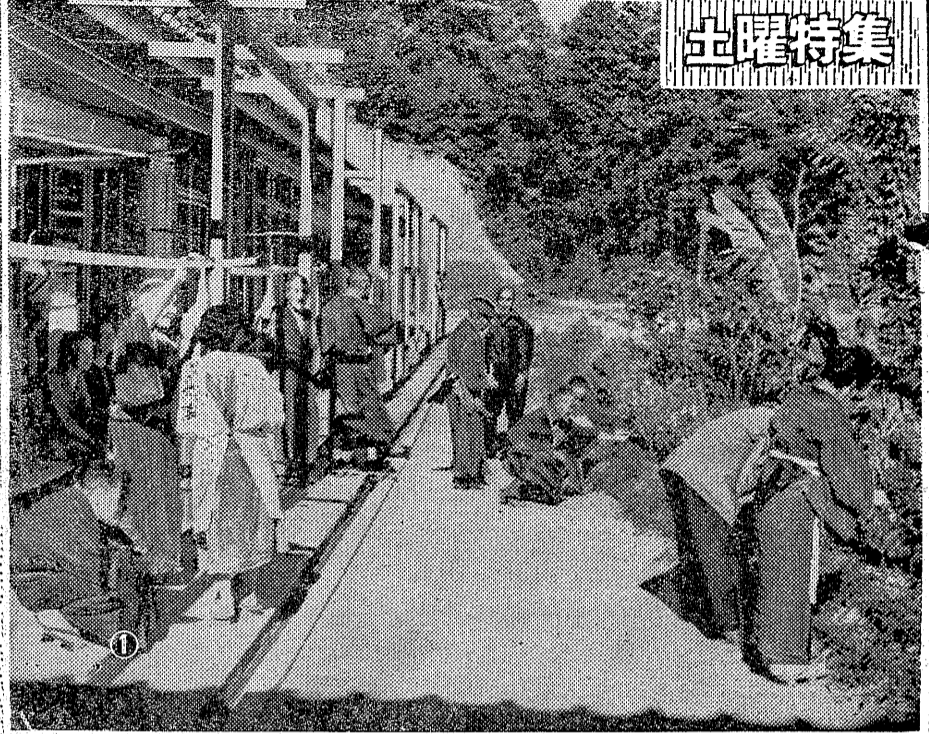

品曜特集

愛の手を待つ人達

あすはもう師走、シングルベルのこぼさない人達をほめて、狂騒曲があたしく身近に迫る歳末の月を迎えるが、この二年間、努力する不具の子ら、親のないの喜びも悲しみも舟一枚の橋の中に織りこまれる。サラリーマンにとって嬉しいボーナス月、商人にとっても最後のもうけ月、農家は三年続きの豊作に酔い、浪場はサンマの大漁に酔く、娯楽界は備蓄期に入って文字通り、賑やかなりとした景況をまじに歳末ともなると毎年のごとく愛の手を待つ不具な人達があつた。いし風物の上で暗くしかる。病床にあえき、貧困にふるえ、師

①九十才の最老年者をほめて、五十一名の幸いすい老人は小倉目、和の陽きと明日への生甲斐を感じている。(平野老園)
②平野町内の浮浪者は推定七名、保護施設を抜け出した連中だぞうだが、自由の辛さを感じて、みづみづみ泣いている。(平野町)
③今日の手は、僅かばかりのシカテを運ぶために、まげすみの肩を、重く受けながら、不潔な場所まで運ぶ。
④平野の保護世帯は、五五世帯一七三三名、保護世帯は、奥に三三三三の生活、これらが苦痛なうた。(内務 高坂橋下)
⑤光を求め、さらば職員の手を待つ、手はあまらぬ。
⑥平野町、難民に買取られた薄幸の子は、町と別れるまで平野町相親助で愛の手がさし、べられいている。現在八名から十五名位、収容中である。

写真説明

キメの細かい美しい画像……豊富な美しいHIFIの音!

日立テレビ

日立商品特約店 諸橋合名会社 日立テレビサービスステーション

テレビの御用命はアフターサービスの出来る上記の日立テレビ販売店へ

長谷川電機商会	スズヤラジオ店	武藤ラジオ店	東洋電機商会	田子無線電機商会	興洋電機	内山ラジオ店	小磯ラジオ商会	中野ラジオ店	四郎電機商会	日星製作所	山口電機商会	草野電機	片倉ラジオ商会	上川電機商会	藤宮ラジオ店	吉村電機商会	光洋電機商会	太田原電機商会	名和ラジオ店	鈴木ラジオ店	日東商会	石川ラジオ店	鈴木ラジオ商会	三幸電機	木田電機商会	富永ラジオ商会	田谷電機工業所	古山電機商会	吉田ラジオ店	山野辺電機商会	金光	田中カメラ店	古市電機商会