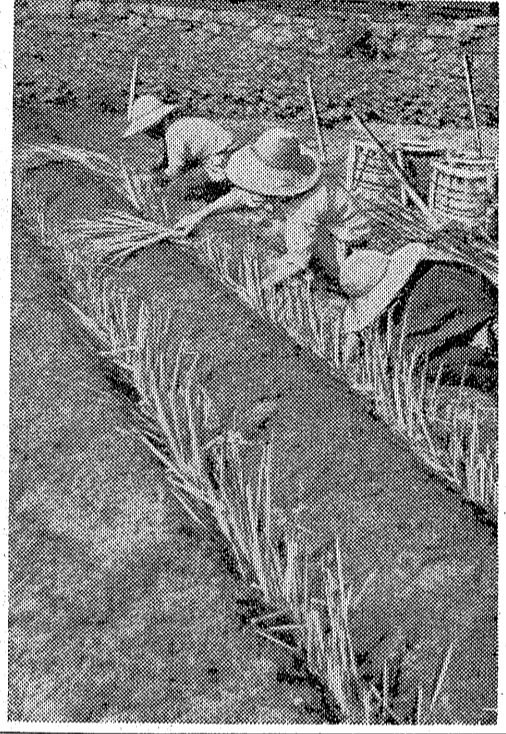

石城地方の秋作は、初秋の霜害やシントメタバエの影響で、収穫量が二割強の大減収に陥っている。霜害は、結露・凍結の連続で、四万貫収量を見込まれていたが、霜害の影響で、二割強の大減収に陥っている。

稲作 七月末から天候が回復

稲作は七月末から天候が回復し、生育が順調に進んでいる。稲作は七月末から天候が回復し、生育が順調に進んでいる。

大豆 二割増の収穫

大豆の収穫は二割増の収穫に達している。大豆の収穫は二割増の収穫に達している。