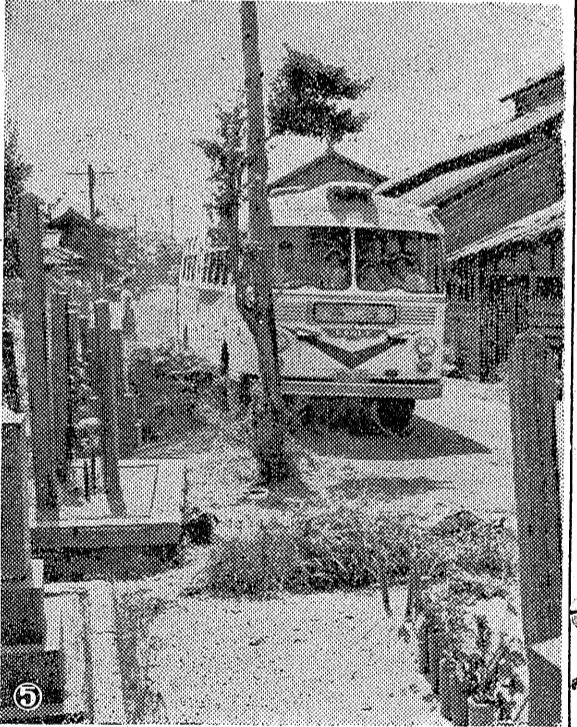

写真説明

① 今年工事には完成し不便さが少なくなった。この修繕工事は、市内の幹線道路を一斉に着工された。この修繕工事は、市内の幹線道路を一斉に着工された。

② 雨降るとは、市内の幹線道路を一斉に着工された。この修繕工事は、市内の幹線道路を一斉に着工された。

③ 小川へ、市内の幹線道路を一斉に着工された。この修繕工事は、市内の幹線道路を一斉に着工された。

④ 市内の幹線道路を一斉に着工された。この修繕工事は、市内の幹線道路を一斉に着工された。

⑤ 市内の幹線道路を一斉に着工された。この修繕工事は、市内の幹線道路を一斉に着工された。