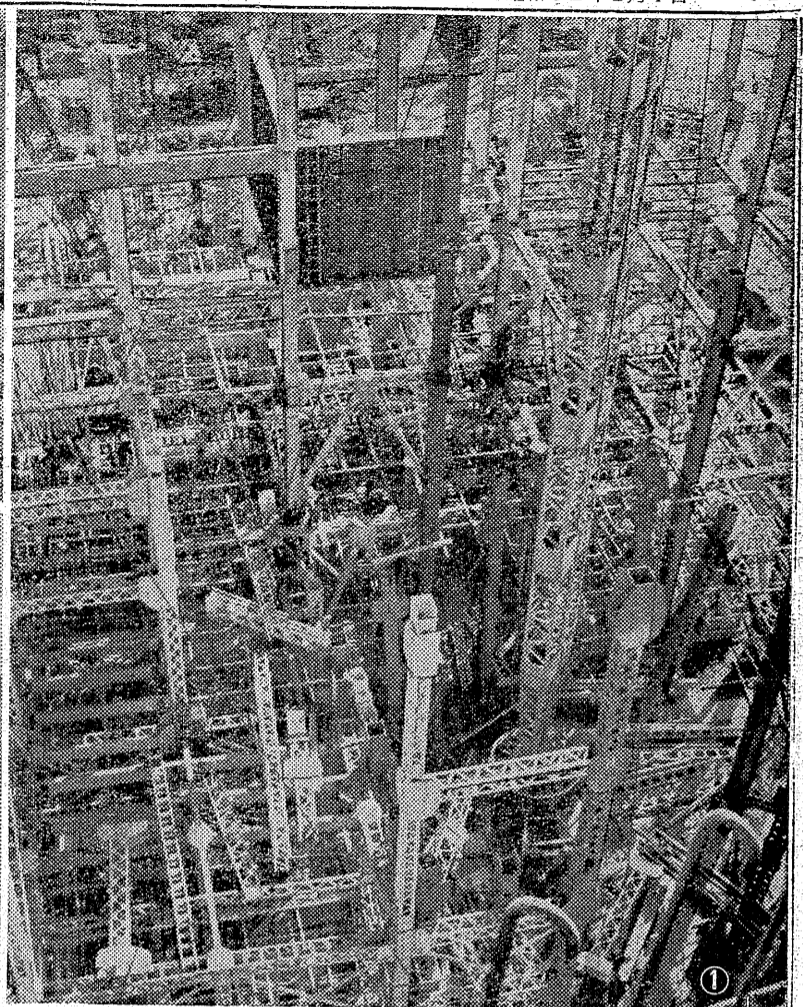

②

①

⑤

④

東北に誇る火力発電

千天でも電力が起せる

常磐総合発電所の電力部門を担う常磐共同火力発電所は、勿来市植田字佐藤の海岸地帯に四万坪の敷地を有し、本年十一月に一基の発電機を自機に突貫工事を行って、完成の時は、本屋敷厚九百坪、高さ四三米、巾六〇米×五三・五米の煙天楼が現出する。常磐原田の低水位三千カロリーの石灰を使用し、一基の出力二万五千キロワットの発電機三基が据えられて、常時五六万キロの電力を右城の干葉地帯へ供給するわけで、装設履の大きな礎となるものでその完成が待たれている。