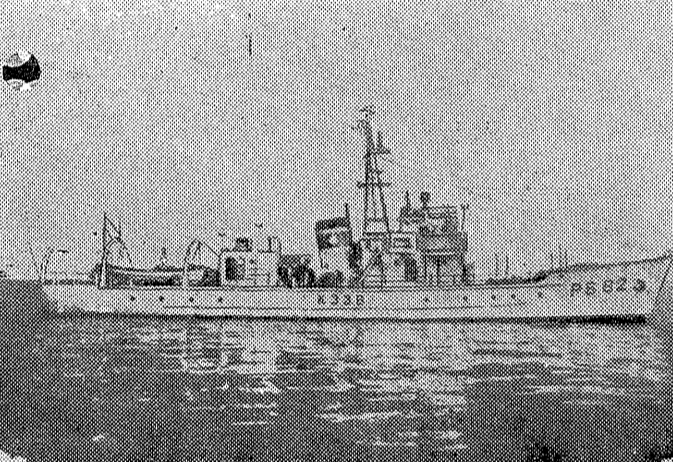

新米出荷のトッポ 植田で

勿来村植田町の農家は一日早くも新米の出荷に忙しんでいる。新米の出荷は、植田町の農家にとって重要な収入源であり、早稲の収穫も順調に進んでいる。

健康診断 警備隊では健康診断を実施している。市民の健康を確保するため、定期的に健康診断が行われている。

巡視船「くま」配置に内定 最大速度13.5ノット

小名浜海上保安部では巡視船「くま」の配置が内定された。この巡視船は最大速度13.5ノットを有し、海上の安全確保に大きく貢献する見込みである。