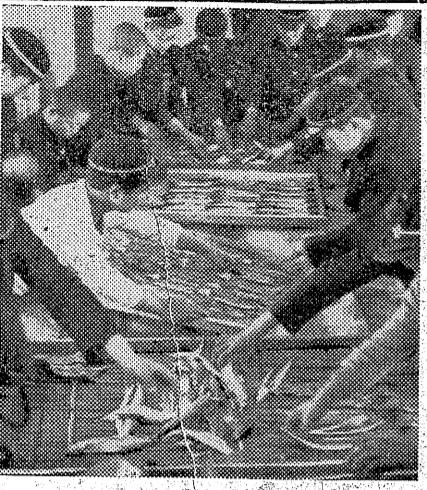

〒四丁目 TEL・111078

アキヤマの運動靴丸高
このみで吞むべかりり

衣料品の鈴屋
平指定商

三浦医院
皮膚科 泌尿器科 性病科

HI-FIとLPレコード
古山電気

平衛生社
衛生的 臭のない

この犬を運動に連れて歩く... 犬の品種は、純粋な日本犬... 矢ヶ崎 有信

天然記念物に指定された 岩手犬は純粋の日本犬 矢ヶ崎 有信

学校めぐり 江名中で水産実習教室設ける

時計も天然色 カラーガラス

趣味 矢ヶ崎 有信

ラジオ NHK 7:30 8:00 9:15

慶弔録 十一月五日届出

民謡講習会 平市民謡講習会

ラジオ NHK 7:00 8:00 9:00

民謡講習会 平市民謡講習会