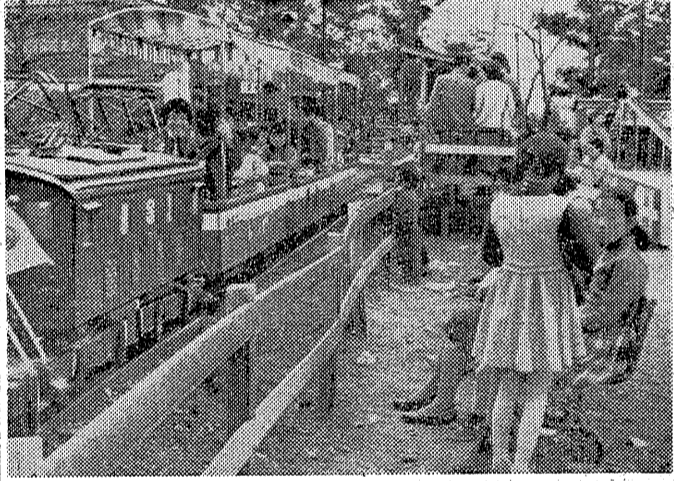

## 大人気の菊花展と遊園地

菊花の展示会場を夢の子供電車がグルグル回る。

土曜特集

一見造花と見まごうばかりの見ごとな出来栄えに感嘆の声を挙げる。

菊花より、遊園施設で目を輝かせる子どもたち。

美しく陳列された懸崖の豪華な作品  
◎一葉一片の花びらにも愛情こめく ◎百五十種以上の豪華な大輪

○廿一日から開催される県農協共進会が主催する松ヶ岡公園菊花展。今年も廿一日から廿五日までの五日間、平市松ヶ岡公園を会場に開催されている。

○公園には、大輪の天幕の中は、各種、各種、各種切花も三三、香りも豊かに盛りだくさんの花が咲き誇り、見ごたえは抜群。

○小春日和の秋晴れには家族連れで入園は増まり、おじいちゃんおばあちゃん、子供供も大はしゃぎ、大人も癒されています。

○共進会の展覧会場として、開催中は高層の出入が早まるが、去年より三十分程度の早行で、菊花展も移したため、遊園地も混雑し、早く共進会の前を通過する。

看板ネオンエポック社 TEL 1300