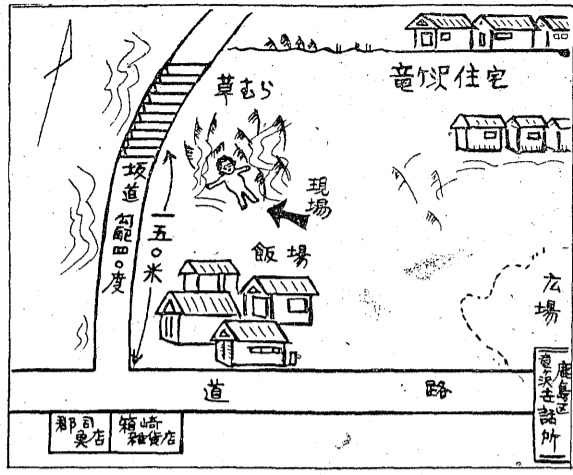

いわき民報
発行所 平市田町63
社址 野沢武蔵
編集部長 野沢武蔵
電話 381
広告部 電話 1222
ユニオン
デザイン
季節の家具
陳列
あるが
平市銀座通り電223
四丁目支店電2295

娘半裸にされて殺される

ゆきすりのち漢の犯行か
常警市 竜ヶ沢
人通りない草むら

三日月明常警市若狭女半裸にされて殺された事件が起った。被害者は常警市水野台電...

所持品はとられていない

被害者は 被殺者は 竜ヶ沢 竜ヶ沢
無惨に殺された被害者は、所持品はとられていない...

【版権犯罪現場地図】

やく殺か 抵抗のあ
と歴然
殺害の現場は竜ヶ沢住宅に入る場に行われたものと見られる...

【写真は殺されたゆきすり】

【写真は犯行現場】

内郷高創立十周年式典行

内郷高(高橋校長)は創立十周年記念式典を、十月十日(土)午後二時、本校体育館で挙...

合併調に金古、強口、萩原

合併調に金古、強口、萩原
常任委員会は現行通り
平市九月市議会最終日、午後五時、合併調の教育委員会...

サンマは矢張り大した奴
サンマは矢張り大した奴
サカイ食品店
秋の祭典サービス 唯一切八円

秋冬の婦人服モード!!
秋冬の婦人服モード!!
各種豊富に取揃えました
ブラウス
セーター...カーデガン
スカート...スラックス
ツープース...スーツ
レインコート...スプリング

なべやき...100円
なべやき...100円
松茸フライ・そば・丼
シューマイ シューマイライス
お好み食堂