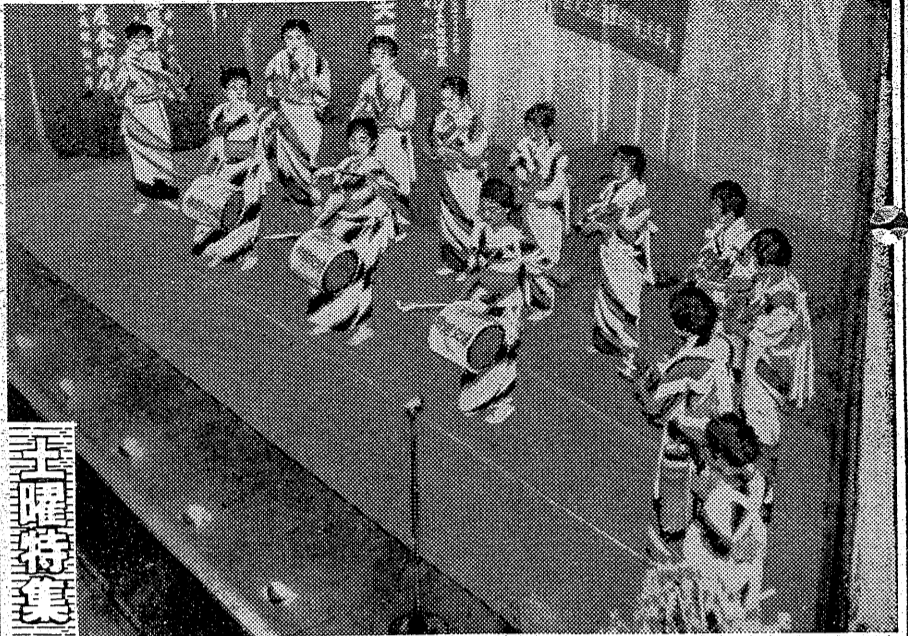

大漁節 平芸特選

じゃんがら念仏

常盤交通 民芸部