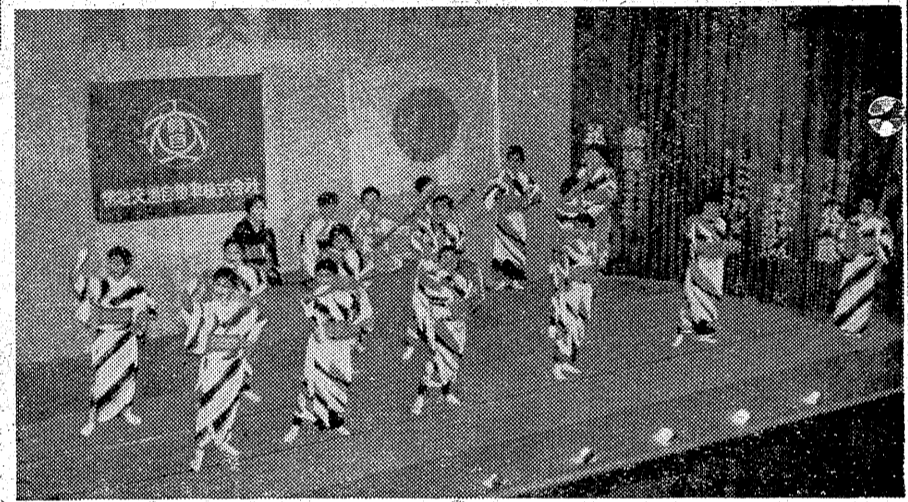

王様特選

じゃんがら念仏

常盤交通 民芸部

じゃんがらばやし

常盤交通 民芸部