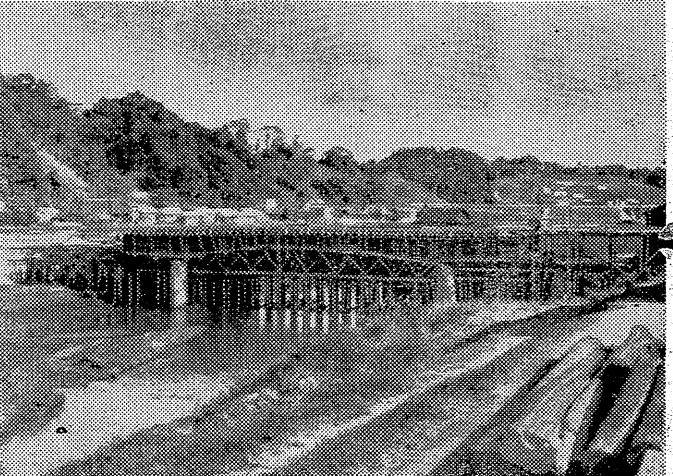

### 失対事業では日本一 内郷 42米の栄橋近く完成

失対事業としては日本一の大きさを誇る栄橋が、栄橋の橋脚がほぼ完成した。内郷市御台町の栄橋は全長420メートル、幅員12メートル、鉄筋コンクリート橋である。栄橋は日本一の大きさである。栄橋は、栄橋の橋脚がほぼ完成した。栄橋は、栄橋の橋脚がほぼ完成した。