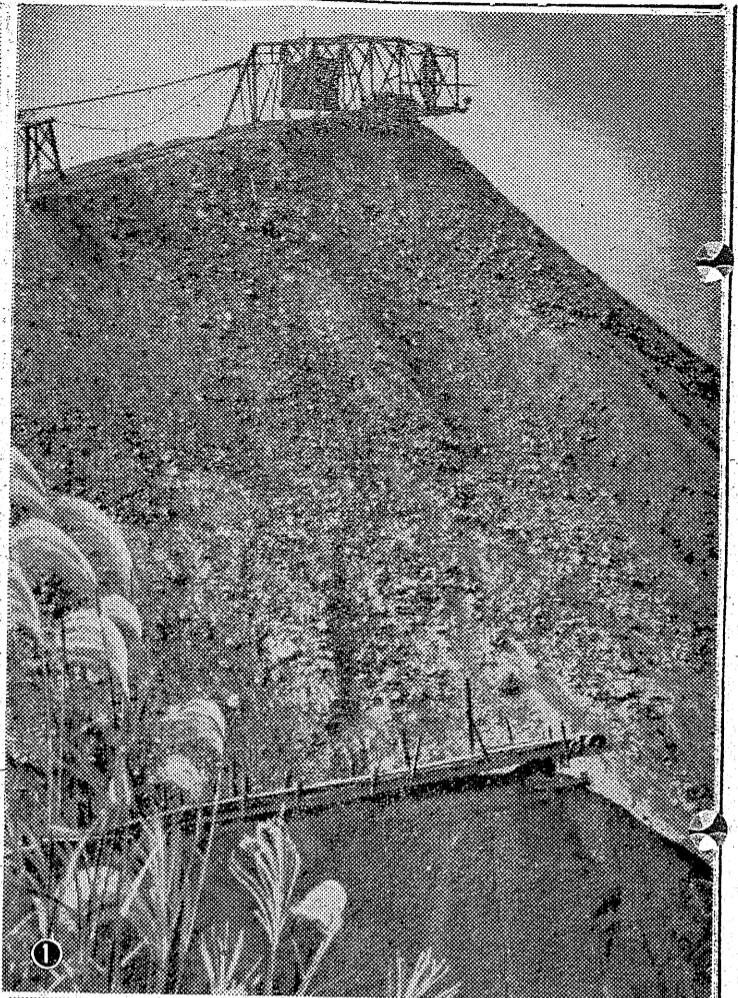

②

①

⑤

④

③

玉置特集

常警炭礦警城礦業所

① 地下百メートルの坑内からトロッコで巻揚して運び出されるボタ(石炭層の間にある岩盤)は通常石炭採掘車の筐体以上を占められるが、ボタの堆積されたヤマがスリヤマた石炭もかなり含まれているので、選別機でボタを濾過し、石炭を採取しているが、一部は、大まかにスリ山に捨てられる。冷害の毎日大きく成長するスリ山は、自然で火、崩壊、時には山津波となつて、大きな災害を生んでいるヤマだ。またボタ流出で河川が埋没し水害を助長し、防止策として植林防砂堤、地盤の安全策を講ずるなどの予防対策がとられている。しかしスリヤマはヤマの奥に蓄積するボロメーター。数の多少が、ヤマの大小が炭鉱の歴史と盛況を現わしているのだ。

老松130本が倒れる

夏井 海岸

石城林務班が調査したところ、老松130本が倒れた。夏井海岸の老松は、台風の影響で倒れた。夏井海岸の老松は、台風の影響で倒れた。

車がめじろ押しに立往生

四倉国道浸水

二十七日午後四時、四倉国道が浸水した。車がめじろ押しに立往生した。四倉国道が浸水した。車がめじろ押しに立往生した。

夏井の水門をハンドル式に

地元民が陳情