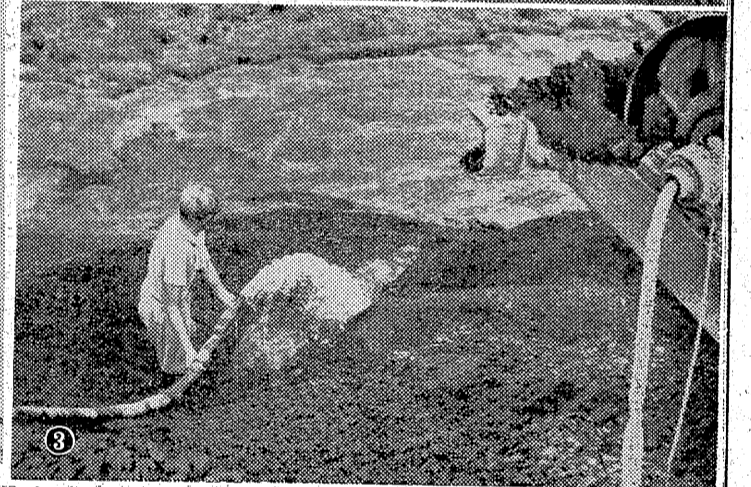

②

①

⑤

④

③

玉置特集

常警炭礦警城礦業所

① 地下百メートルの坑内からトロッコで巻揚して運び出されるボタ(石炭層の間にある岩盤)は通常石炭採掘車の筐体以上を占められるが、ボタの堆積されたヤマがスリヤマた石炭もかなり含まれているので、選別機でボタを濾過し、石炭を採取しているが、一部は、大まかにスリ山に捨てられる。冷害の毎日大きく成長するスリ山は、自然で火、崩壊、時には山津波となつて、大きな災害を生んでいるヤマだ。またボタ流出で河川が埋没し水害を助長し、防止策として植林防砂堤、地盤の安全策を講ずるなどの予防対策がとられている。しかしスリヤマはヤマの奥に蓄積するボロメーター。数の多少が、ヤマの大小が炭鉱の歴史と盛況を現わしているのだ。

老松130本が倒れる

夏井 海岸

石城林務班が調査したところ、老松130本が倒れた。夏井海岸の老松は、台風の影響で倒れた。夏井海岸の老松は、台風の影響で倒れた。

車がめじろ押しに立往生

四倉国道浸水

二十七日午後四時、四倉国道が浸水した。車がめじろ押しに立往生した。四倉国道が浸水した。車がめじろ押しに立往生した。

夏井の水門をハンドル式に

地元民が陳情