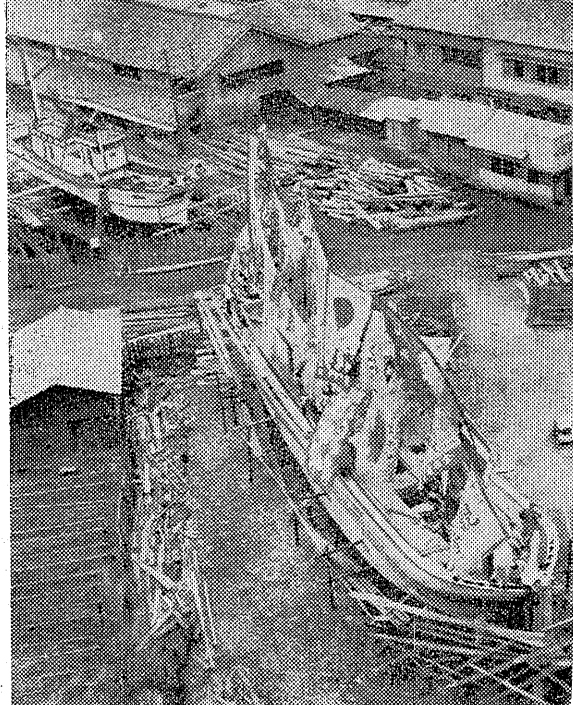

いわき民報
発行所 平市田町63
社 長 野沢武蔵
編集 部 野沢武蔵
印刷 部 野沢武蔵

ベテランの美者が石城観光を診断

修学旅行地に積極宣伝を

水石山、ヘルスセンター高く評価

管轄地区観光協会連絡協議会では、本市七夕祭を中心とした、十七の町、東北地区観光協会...

総務課では観光用に管轄地区、社会科コースでは、市内の観光地をめぐり、修学旅行の場を確保...

内郷少年野球
十日野球大会
内郷市防犯協会、内郷市、市福...

佐藤鶴松氏が当選
県海区調整委選挙終る
選挙結果表: 佐藤鶴松 53票...

ヘルスセンター多量に
放出される温泉は、大に魅力
ある。この温泉は、大に魅力...

第二康盛丸は釈放
乗組員無事
北洋サケマス漁業に従事する...

七夕の人出16万人
去年は26万人
平市七夕祭は、七、八の三日が四、七日が七、八日...

植音高き造船景気
サンマ、底引漁解禁迫る
サンマ、底引解禁も、二〇...

明日の備
平市役所で寒冷
平地手当支給
新四倉港実
施設設計
鈴木町長談

人事消息
新任の平警長
菅野野矢
菅野野矢
菅野野矢

天気予報
明日(九日)
晴時々曇り
明日(十日)
晴時々曇り

四倉町字館下
諏訪神社社務所
社殿造営が竣工致しました
十二日遷宮祭を執行致しま

十一日宵祭
十二日日本祭
神社御興渡御、相馬野馬追三十騎特別参

田町美容室
皆様の美容と美顔との
近代設備を備へて、最新の美容室を開

香ぐわしの君
よ涼しきその姿
藤越

諏訪神社社務所
社殿造営が竣工致しました
十二日遷宮祭を執行致しま

十一日宵祭
十二日日本祭
神社御興渡御、相馬野馬追三十騎特別参

田町美容室
皆様の美容と美顔との
近代設備を備へて、最新の美容室を開

伊東家具店
夏家具2割引
和洋家具全店大特売

伊東家具店
夏家具2割引
和洋家具全店大特売