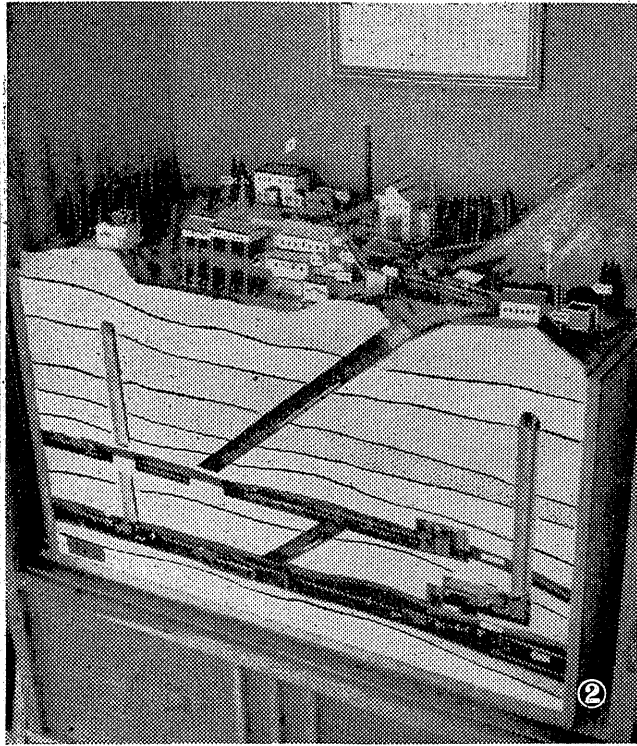

石城地方の産業の縮図
物産観光館がフタ開け

新しいセルスマンやパイパー、足もとをせせせられる観光客に多くの管轄地方の物産を展示する。観光地の有様などを紹介する。平地方物産観光館が十一日から開館した。平市三千米大通りの南端、平商工会議所内に設置されたもので、管轄地方の物産の位置を示した百餘万円で買ったといわれる大ジオラマを始め、場内には会社の機構を模型化したもの、各種の物産が美しく配列されている。

ここに目を向ければ一目で当地方の事情が分るので関係者は勿論、夏休みを間近にした生徒たちもこの機会に教育を兼ねた。この管轄地方の縮図は重要な役割を果すものとして注目されている。

写真説明

- ① 物産、観光地の分布が一目で分かるジオラマ。
- ② 石城探検から貨車積みまでなる管轄地域の模型。
- ③ 美しく並べられた本物の製菓、食品がのどをくすぐる物産展示場。
- ④ 近江飛騨を脱した当地方のシツ、器類の展示。
- ⑤ 品川白標瓦の製法は幾何学的な美しさを誇る。