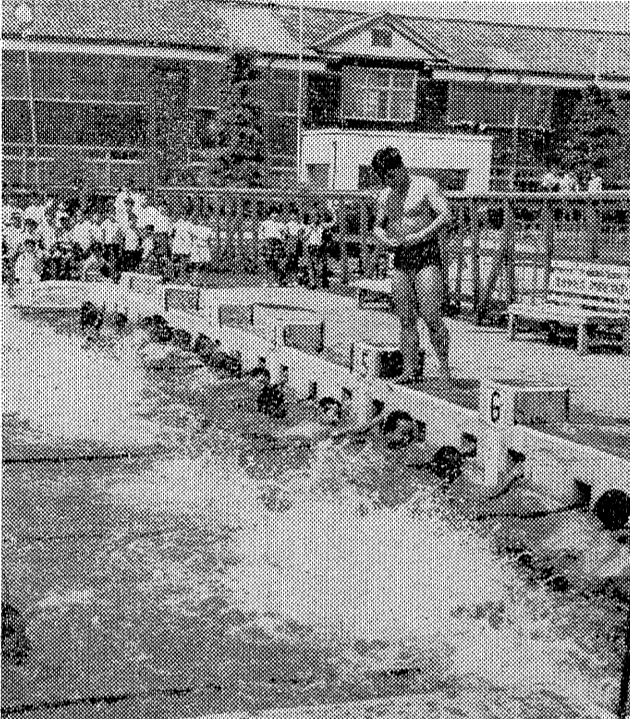

赤井の田圃問題

女の一人歩き 夜間山道はやめて

常警署で防犯掲示板を大量作成

福島丸帰る

29日三崎港に

航海として津浦南方海域のマグロ漁船として津浦南方海域のマグロ

平一小プール開き

梶川選手など模範競泳

一保健康体青年会

一保健康体青年会

一保健康体青年会

一保健康体青年会

一保健康体青年会

平一小プール開き 梶川選手など模範競泳
平一小プール開き。梶川選手など模範競泳。本日は平一小学校のプールが正式に開水された。梶川選手をはじめ、多くの選手が参加し、競泳大会が行われた。

水上大運動会など 24日平で港祭り行
水上大運動会など。24日平で港祭り行。市内各所でさまざまなイベントが行われ、市民の憩いの場となった。