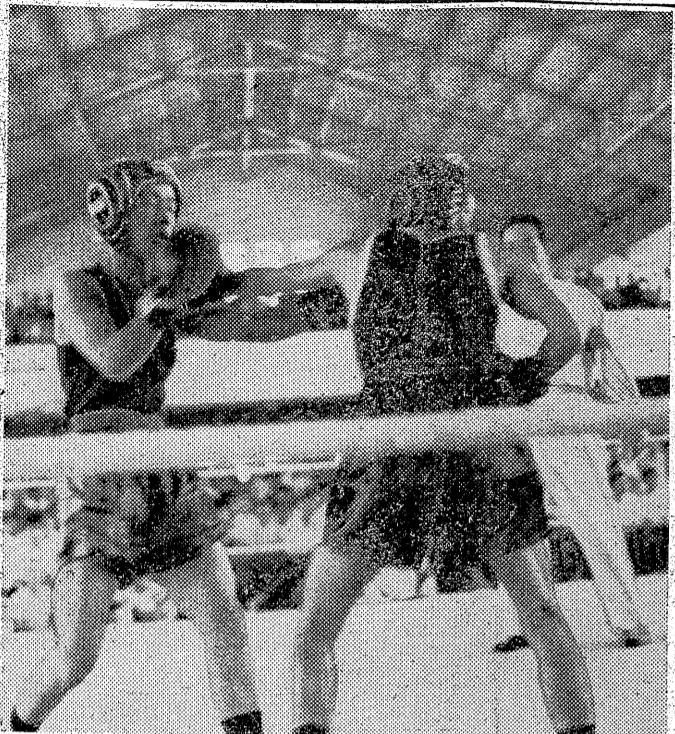

いわき民報 発行所 平市田町63 いわき民報社 編集部 電話381 広告専用電1222

石城勢 順調に進む

小名水産は相撲で三位

高校体育大会は重慶奉送技を除き、二十八日午前八時半(ボクシングは午前十時から)一斉に...

高級センスある紳士靴 大塚 平駅前 TEL. 77

ハレーボール 龍球

硬式庭球

ボクシング

電力事情に赤信号 大口需要を制限

祝 第4回県高校体育大会 平みやげに 餅 中を 竜燈殿

明日の準備

人事消息

天気予報

改装拡張工事の為 臨時休業のお知らせ

郷土の誇り 白馬の雪 一升より 一合まで 松本酒造場醸

伊勢屋 開店 改装新築のため永らく御不自由かけていましたが、完成しました。