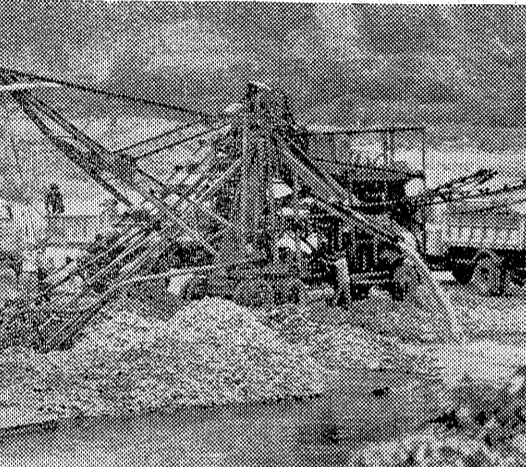

遠野、田人で 遠野町も体育祭
田村村青年会が主催する遠野町体育祭が行われた。この体育祭は、遠野町の人々の生活に役立つように行われた。また、遠野町の人々の生活に役立つように行われた。また、遠野町の人々の生活に役立つように行われた。

優良団員表彰
内郷消防団員が表彰された。この表彰は、内郷消防団員の人々の生活に役立つように行われた。また、内郷消防団員の人々の生活に役立つように行われた。また、内郷消防団員の人々の生活に役立つように行われた。

町内の運動会
第14区あけて。町内の運動会が行われた。この運動会は、町内の人々の生活に役立つように行われた。また、町内の人々の生活に役立つように行われた。また、町内の人々の生活に役立つように行われた。

家に帰る途中 橋から転落死
九日午後四時五十分、和歌山県和歌山市で、ある人が橋から転落して死亡した。この事故は、橋の老朽化によるものである。また、橋の老朽化によるものである。また、橋の老朽化によるものである。

本社社長宮本みつ(四十八才)儀
十月十日午前、本社社長宮本みつ氏が、急病で死亡した。この訃報は、本社関係者から知られた。また、本社関係者から知られた。また、本社関係者から知られた。

警備婦人会
警備婦人会が、水害地の人々に役立つように、活動を行っている。また、警備婦人会が、水害地の人々に役立つように、活動を行っている。また、警備婦人会が、水害地の人々に役立つように、活動を行っている。

水害地を救おう運動
水害地を救おう運動が行われている。この運動は、水害地の人々の生活に役立つように行われている。また、水害地の人々の生活に役立つように行われている。また、水害地の人々の生活に役立つように行われている。

警備婦人会
警備婦人会が、水害地の人々に役立つように、活動を行っている。また、警備婦人会が、水害地の人々に役立つように、活動を行っている。また、警備婦人会が、水害地の人々に役立つように、活動を行っている。

本社社長宮本みつ(四十八才)儀
十月十日午前、本社社長宮本みつ氏が、急病で死亡した。この訃報は、本社関係者から知られた。また、本社関係者から知られた。また、本社関係者から知られた。

本社社長宮本みつ(四十八才)儀
十月十日午前、本社社長宮本みつ氏が、急病で死亡した。この訃報は、本社関係者から知られた。また、本社関係者から知られた。また、本社関係者から知られた。

本社社長宮本みつ(四十八才)儀
十月十日午前、本社社長宮本みつ氏が、急病で死亡した。この訃報は、本社関係者から知られた。また、本社関係者から知られた。また、本社関係者から知られた。

本社社長宮本みつ(四十八才)儀
十月十日午前、本社社長宮本みつ氏が、急病で死亡した。この訃報は、本社関係者から知られた。また、本社関係者から知られた。また、本社関係者から知られた。

善徳院
善徳院が、水害地の人々に役立つように、活動を行っている。また、善徳院が、水害地の人々に役立つように、活動を行っている。また、善徳院が、水害地の人々に役立つように、活動を行っている。

善徳院
善徳院が、水害地の人々に役立つように、活動を行っている。また、善徳院が、水害地の人々に役立つように、活動を行っている。また、善徳院が、水害地の人々に役立つように、活動を行っている。

善徳院
善徳院が、水害地の人々に役立つように、活動を行っている。また、善徳院が、水害地の人々に役立つように、活動を行っている。また、善徳院が、水害地の人々に役立つように、活動を行っている。

善徳院
善徳院が、水害地の人々に役立つように、活動を行っている。また、善徳院が、水害地の人々に役立つように、活動を行っている。また、善徳院が、水害地の人々に役立つように、活動を行っている。

善徳院
善徳院が、水害地の人々に役立つように、活動を行っている。また、善徳院が、水害地の人々に役立つように、活動を行っている。また、善徳院が、水害地の人々に役立つように、活動を行っている。

善徳院
善徳院が、水害地の人々に役立つように、活動を行っている。また、善徳院が、水害地の人々に役立つように、活動を行っている。また、善徳院が、水害地の人々に役立つように、活動を行っている。

常警市で賞
常警市が、水害地の人々に役立つように、活動を行っている。また、常警市が、水害地の人々に役立つように、活動を行っている。また、常警市が、水害地の人々に役立つように、活動を行っている。

常警市で賞
常警市が、水害地の人々に役立つように、活動を行っている。また、常警市が、水害地の人々に役立つように、活動を行っている。また、常警市が、水害地の人々に役立つように、活動を行っている。

常警市で賞
常警市が、水害地の人々に役立つように、活動を行っている。また、常警市が、水害地の人々に役立つように、活動を行っている。また、常警市が、水害地の人々に役立つように、活動を行っている。

常警市で賞
常警市が、水害地の人々に役立つように、活動を行っている。また、常警市が、水害地の人々に役立つように、活動を行っている。また、常警市が、水害地の人々に役立つように、活動を行っている。

常警市で賞
常警市が、水害地の人々に役立つように、活動を行っている。また、常警市が、水害地の人々に役立つように、活動を行っている。また、常警市が、水害地の人々に役立つように、活動を行っている。

常警市で賞
常警市が、水害地の人々に役立つように、活動を行っている。また、常警市が、水害地の人々に役立つように、活動を行っている。また、常警市が、水害地の人々に役立つように、活動を行っている。

常警市で賞
常警市が、水害地の人々に役立つように、活動を行っている。また、常警市が、水害地の人々に役立つように、活動を行っている。また、常警市が、水害地の人々に役立つように、活動を行っている。

常警市で賞
常警市が、水害地の人々に役立つように、活動を行っている。また、常警市が、水害地の人々に役立つように、活動を行っている。また、常警市が、水害地の人々に役立つように、活動を行っている。