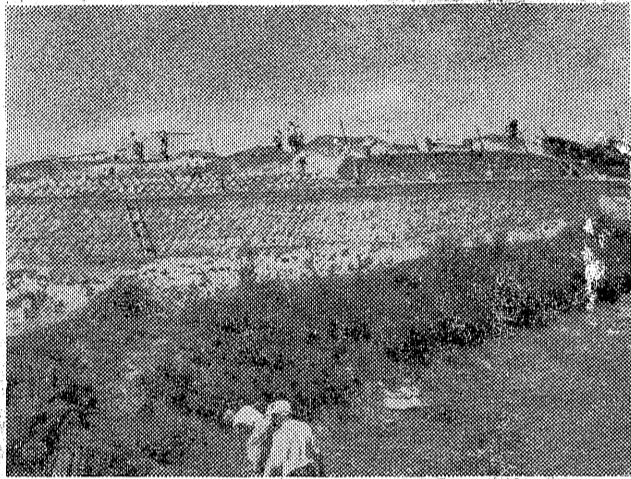

二幹部に脱党勧告か 社党石城支部も大荒れ

荒れた日本社会党中本大会の余波としてその責任が追及されるなど、同様に近く執行委員会を閉じ、細部を受け入れた同党石城支部は二十日、荒れ方を示した。このため同党内情の不明を恐れた支部長は午後二時から平市六町一丁目、石城支部(支部長長瀬俊一、書記長長瀬俊一)で脱党勧告の話し合いを行った。この話し合いで、支部長と書記長は、支部員に脱党勧告を行い、支部員はこれに賛成した。支部員は、支部長の脱党勧告に賛成した。支部員は、支部長の脱党勧告に賛成した。

市民が囁んでいた公園野球場建設については、市内の有識者によつて建設促進同盟会が結成され、これを野球場があつて、市当局が建設促進同盟会を支援して、市民運動公園建設の第一歩として本年から着工したもので、総工費三百七十九万円、川地和相調で来年度五月完成を期し突貫工事を行っているが、工事は計画通り順調に進んで一月末までに大半を完成させ、一月から五月、スタンド内の土盛、売店、トイレ等を始め仕上げ工事を行ない、予定通り五月の来年度県下高校野球を新球場で開催できる確率は通算して高くなっている。

土地建物など 32件を公売

全電通で代表者合同会議

あすのストは中止 国鉄動力車労が団交

祝 磐越東線快速準急 いわき号 開通 9月22日

平市役所 市長 諸橋久太郎 助役 樋口 正 収入役 根本 益利 平市営 旅館 住吉 屋 同 弁当部 平市駅前 電話四五四九 平市駅前立売 マルヘイ 売店 マルヘイ・ミルクホール 平市駅前大通 電話三七七九

平商工会議所 会頭 山崎 賢助 副会頭 坂本 昌藏 同 坂井清之助 専務理事 草野 四郎 外 議員 一同

平市青連球技大会 27日 本社優勝旗争奪戦

貯溜槽の新設を陳情

あすのストは中止 国鉄動力車労が団交

二幹部に脱党勧告か 社党石城支部も大荒れ