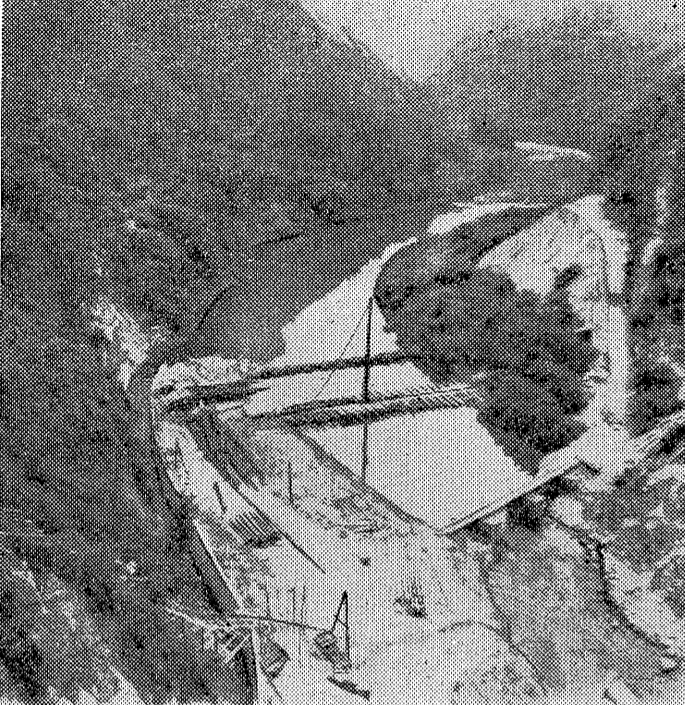

いわき民報
発行所 平市田町63
社長 野沢武蔵
電話(代表) 4161番
©いわき民報社 1959

高柴ダム 地すべりの難関を克服
川止めは15日ごろ切替え
ダムの高さは60米も

高柴ダムの建設は、高柴ダム工事は一昨年清水建設会社によって着手されているが、今春ダム工事現場の地約二百坪の断崖絶壁(現四十五メートル)固定帯付近が地べりで...

四倉で完納表彰
四倉町の町税と国民健康保険税完納の多い方があり、その一、合二二八組員一四七七世帯...