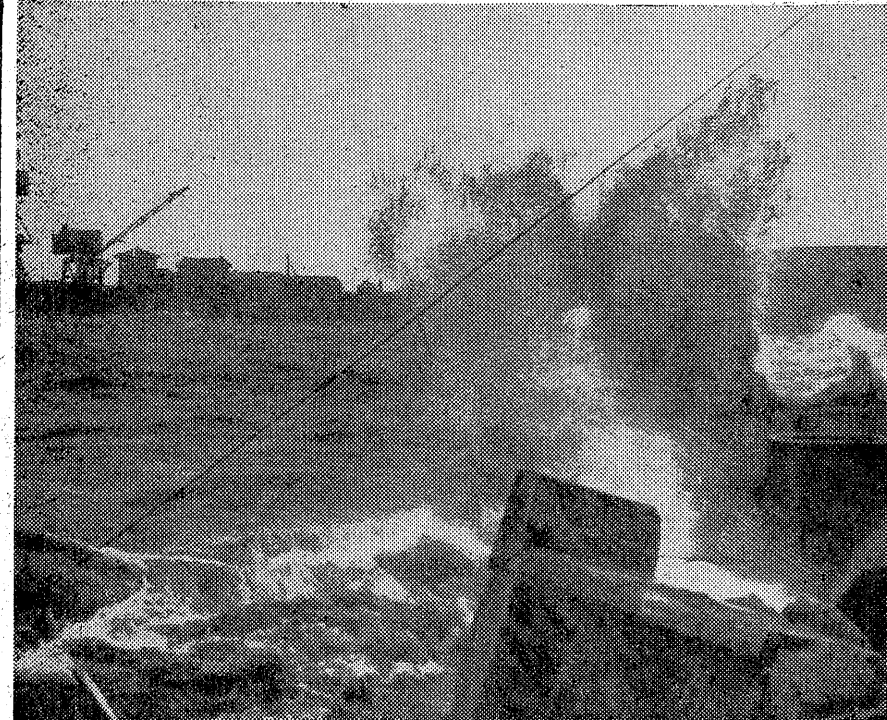

いわき民報

発行所 平市田町63 いわき民報社

銘菓 金澤屋 平市一丁目角 電話2327

橋が流され、民家一戸潰さる

県道二カ所、交通不能

台風七号は各地に強風と豪雨をもたらしているが、石城地方では十三日から十四日正午までに...

海軍組合小名浜支部では北洋漁業船の無事帰港を祝して十七日午前...

市民団体の第六回夏期市夏期大学講座は八潮会主催、いわき民報社、市教育委員会、市...

磐城市の夏期大学から 三日午後一時から二時...

上遠野を施肥 合理化地区に 今年度の施肥合理化重点地区として...

戦災供養式を 双葉郡 野田町 野田町長、野田町副町長、野田町教育委員...

酷暑厳寒の味 卸屋が見切る夏の価値...

今年のお盆は... 大喜多や 平・聚楽館前通り 電話3722 4801

台風7号、日本海へ

山間部は雨量百ミリ

台風七号の本上陸は十四日午前七時十五分石城地方に暴風雨高潮...

水石山の美化に屑籠寄付 平RCで

折角の遊園地も無残に荒れ果てたところから、水石山美化運動のため、山に屑籠を寄附...

善剣道大会 16日 植田小 勿来市体育協会の第三回五市親剣道大会は十六日午前八時三十分...

天気予報 五平 明日(15日)南東の風強く、雨降る...

藤越 サア急ぎまし ようお中元!

高澤呉服店 酷暑厳寒の味

肉 ハム・ベーコン ニーゼー 配達迅速 広越 平市新田町 電話3726

これからが... 本格的な 台風シーズンです!

テレビ田中 懐中電燈 各種 2割引 乾電池 1本 35円